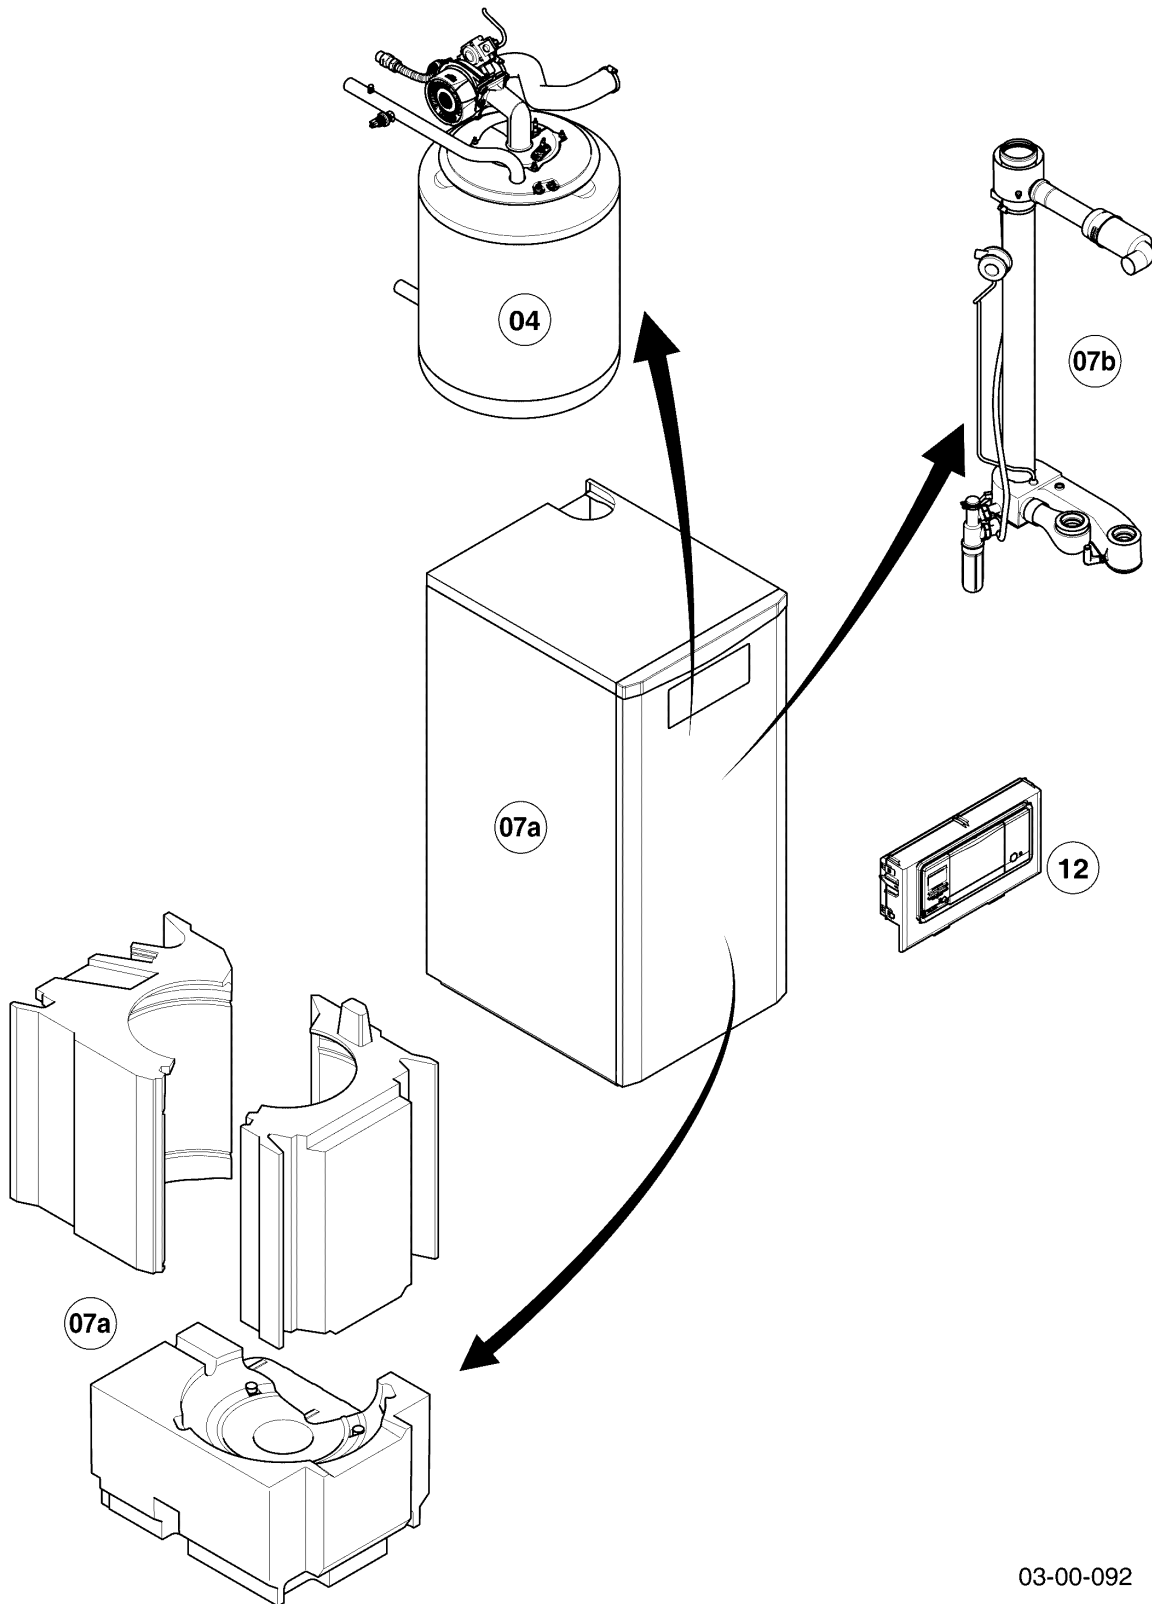

Gas-Brennwertgerät VKK ecoVIT

VKK 486/5

Baugruppenübersicht

03-00-092

Gas-Brennwertgerät VKK ecoVIT

VKK 486/5

Baugruppenübersicht

Pos.	Baugruppe
04	Brenner
07a	Verkleidungsteile
07b	Luft-/Abgasführung
12	Schaltkasten
99	Wartungsempfehlung