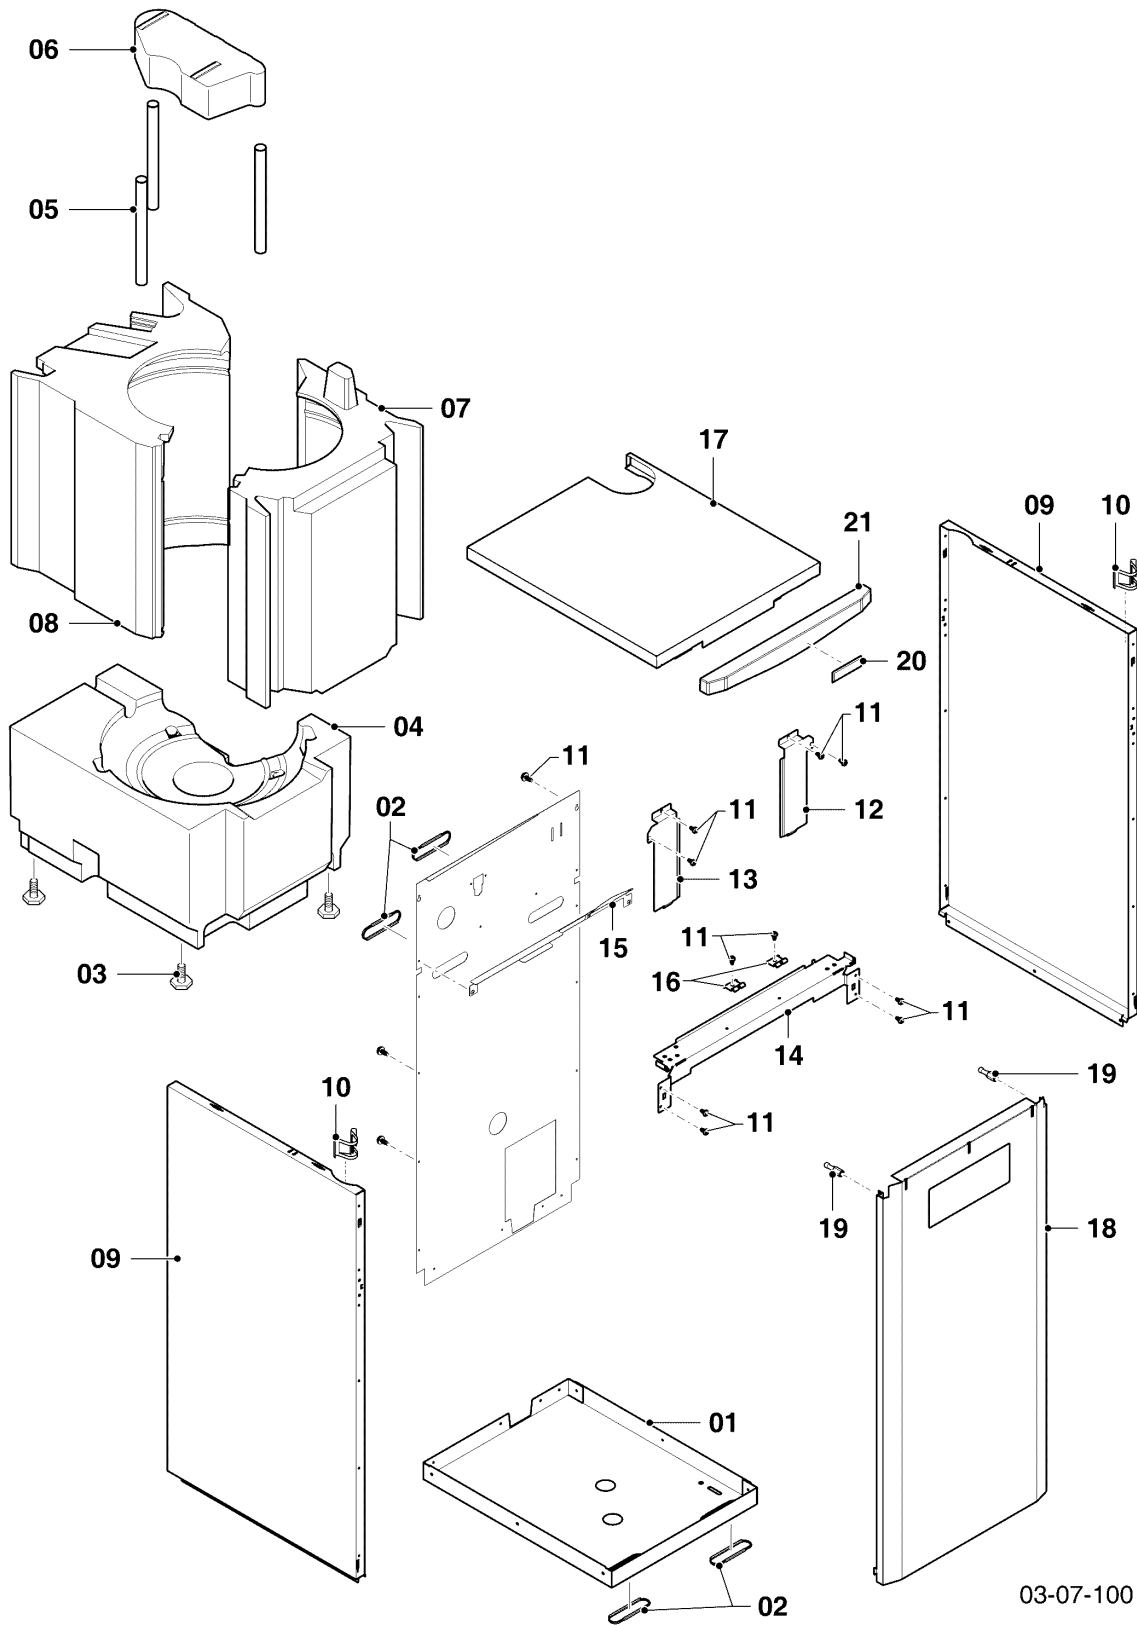

Gas-Brennwertgerät VKK ecoVIT

VKK 486/5

07a - Verkleidungsteile

03-07-100

Gas-Brennwertgerät VKK ecoVIT

VKK 486/5

07a - Verkleidungsteile

Pos.	Teilenummer	Beschreibung	Hinweis, Bemerkung
01	0020232006	Bodenplatte	
02	0020038755	Griffring, Set a 3 St.	
03	0020198221	Fuß	
04	0020232007	Isolierung	
05	0020232008	Fuß, Halter	
06	0020232020	Halter	
07	0020232011	Isolierung	
08	0020232012	Isolierung	
09	0020232051	Seitenblech	
10	0020232052	Clip, (10 St.)	
11	0020136643	Schraube, (10 St.)	
12	0020232058	Halter	
13	0020232059	Halter	
14	0020232057	Halter	
15	0020232053	Halter	
16	098907	Halter, Set a 2 St.	mit Pos. 11
17	0020232056	Deckel	
18	0020232055	Frontblech	
19	0020232054	Stift (10 St.)	
20	0020131003	Firmenschild	
21	0020232061	Deckel