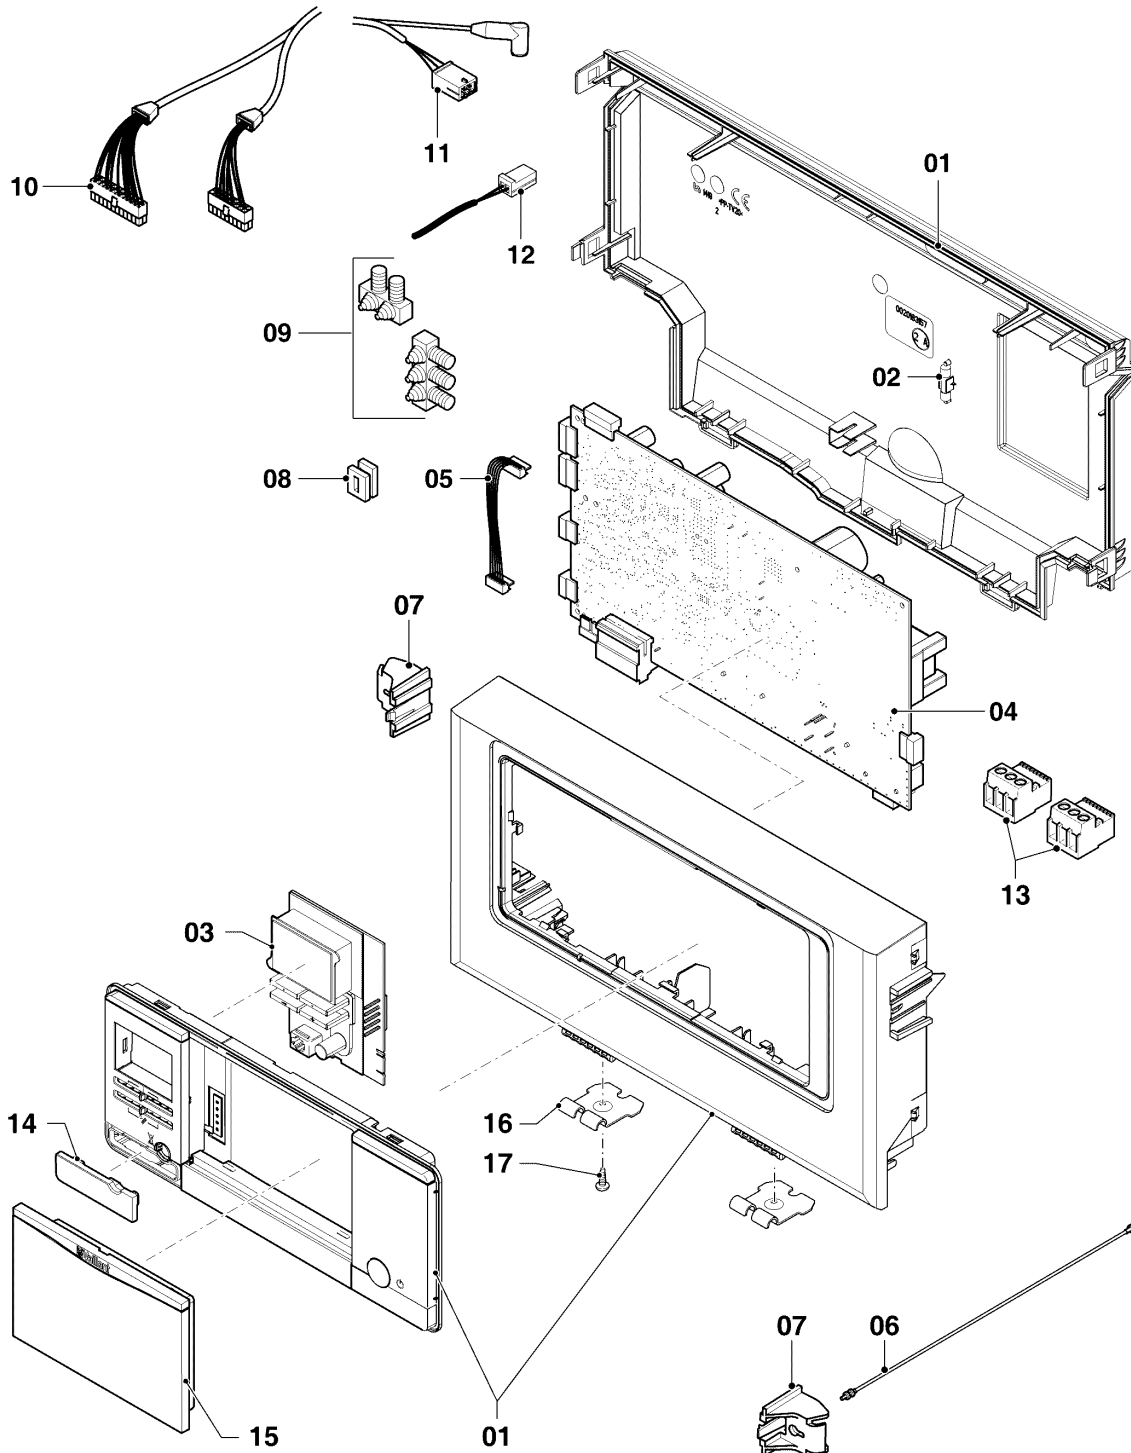

Gas-Brennwertgerät VKK ecoVIT

VKK 486/5

12 - Schaltkasten

03-12-072

Gas-Brennwertgerät VKK ecoVIT

VKK 486/5

12 - Schaltkasten

Pos.	Teilenummer	Beschreibung	Hinweis, Bemerkung
01	0020232047	Gehäuse	mit Pos. 02
02	0020067507	Sicherung, 2,0 A T2H (10 St.)	
03	0020231069	Display	
04	0020231360	Leiterplatte	
05	0020136630	Kabel, Display	
06	0020232060	Fangband	
07	0020041932	Fangband	mit Pos. 06
08	0020210117	Stopfen	
09	078533	Zugentlaster, Set	
10	0020232048	Kabelbaum	Gasarmatur, Gebläse, NTC, Druckwächter, Wasserdrucksensor, Speicherfühler, Sicherheitstemperaturbegrenzer ... (Kleinspannung)
11	0020232049	Kabelbaum	Elektrode (Zündung und Überwachung)
12	0020232050	Kabelbaum	VKK 486/5, Gebläse
13	0020136646	Steckverbinder, ProE (Set)	
14	0020136640	Deckel, Diagnoseanschluss	
15	0020136634	Deckel, Regler (pro)	
16	098907	Halter, Set a 2 St.	mit Pos. 17
17	0020136643	Schraube, (10 St.)