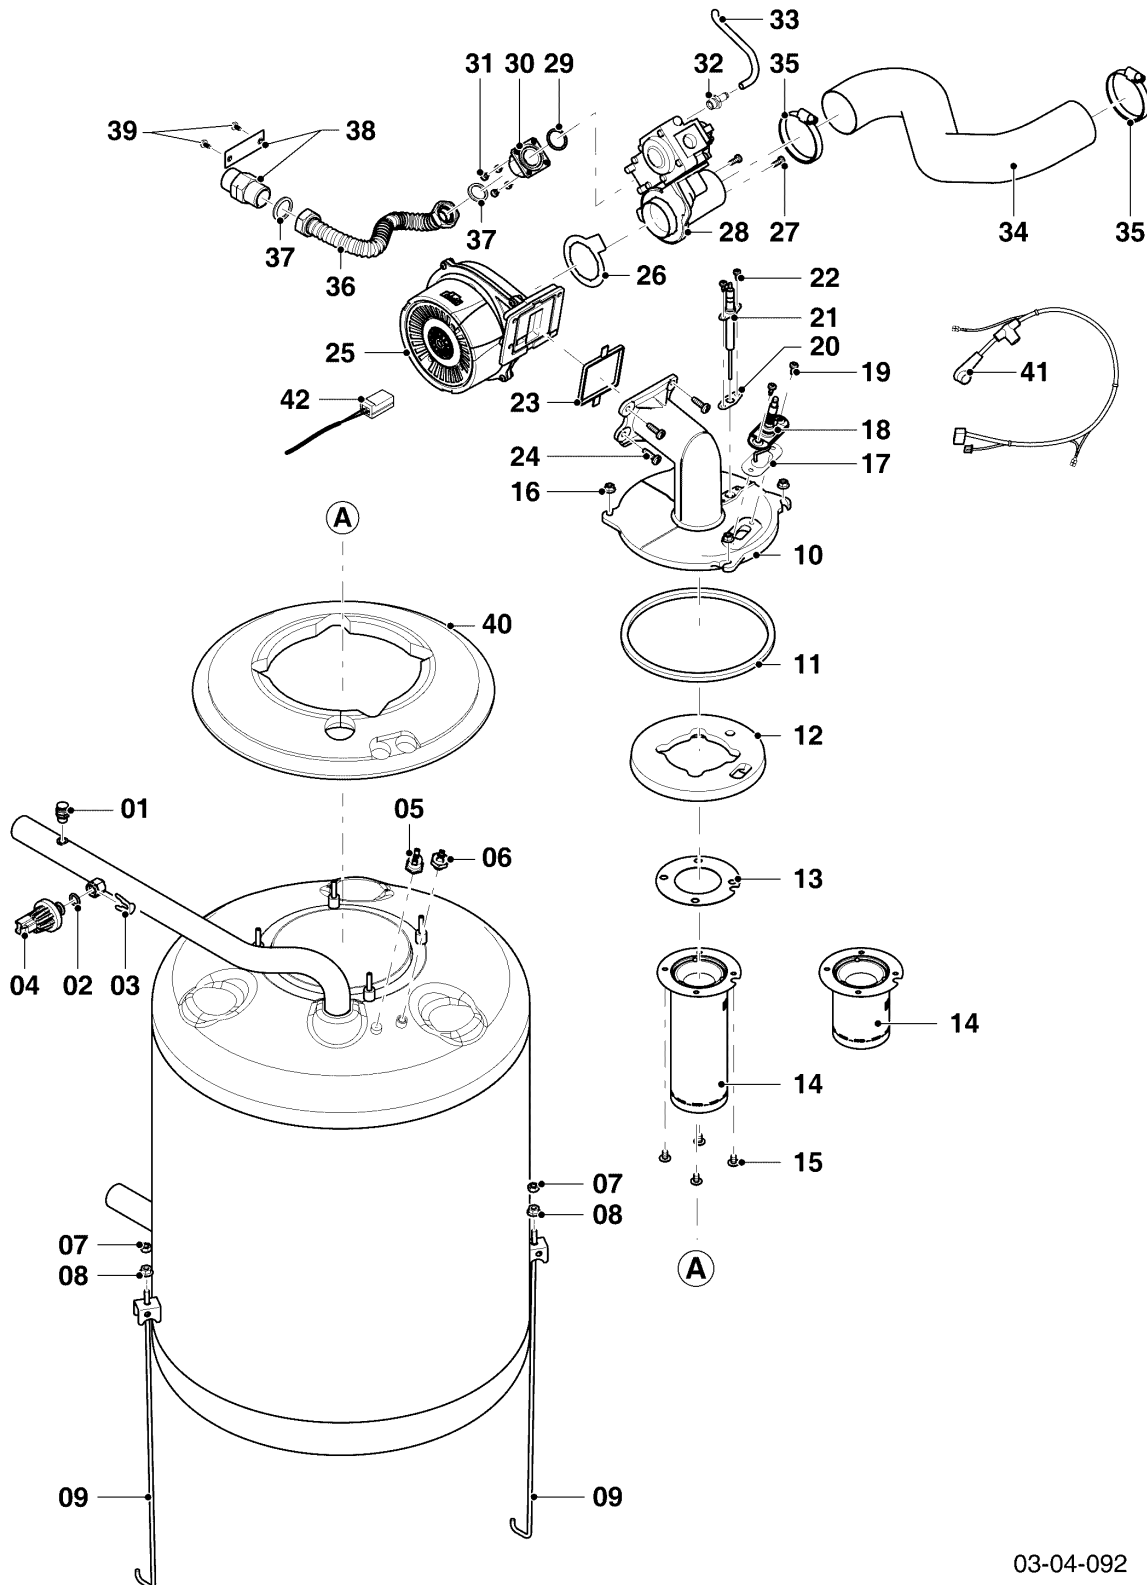

Gas-Brennwertgerät VKK ecoVIT

VKK 486/5

Baugruppenübersicht

03-00-092

Gas-Brennwertgerät VKK ecoVIT

VKK 486/5

Baugruppenübersicht

Pos.	Baugruppe
04	Brenner
07a	Verkleidungsteile
07b	Luft-/Abgasführung
12	Schaltkasten
99	Wartungsempfehlung

Gas-Brennwertgerät VKK ecoVIT

VKK 486/5

04 - Brenner

03-04-092

Gas-Brennwertgerät VKK ecoVIT

VKK 486/5

04 - Brenner

Pos.	Teilenummer	Beschreibung	Hinweis, Bemerkung
01	060051	Entlüftungsventil, R 1/8	
02	178993	O-Ring, (10 St.)	
03	219660	Klammer, (10 St.)	
04	0020059717	Fühler, Wasserdrucksensor	mit Pos. 02, 03
05	100376	Temperaturbegrenzer	
06	0020045972	Fühler, NTC	
07	0020197026	Mutter, M6 (10 St.)	
08	0020035215	Mutter	
09	0020232009	Ankerstange	mit Pos. 07, 08
10	0020232027	Flansch	mit Pos. 11
11	0020232028	Dichtschnur	
12	0020232029	Isolierung	mit Pos. 13, 15
13	981103	Dichtung, Brenner	
14	050435	Brenner	VKK 486/5, mit Pos. 13, 15
15	105900	Linsenschraube, (10 St.)	
16	0020035215	Mutter	
17	981330	Dichtung, Zündelektrode	
18	090709	Elektrode	mit Pos. 17, 19
19	0020195482	Schraube, (10 St.)	
20	0020232030	Dichtung, (5 St.)	
21	0020232031	Elektrode (Überwachung)	mit Pos. 20, 22
22	0020232032	Schraube, (10 St.)	
23	193594	Dichtung	
24	193597	Schraube, (10 St.)	
25	0020232038	Gebälse	VKK 486/5, mit Pos. 23, 24, 26, 27
26	981104	Dichtung	
27	509685	Schraube, (10 St.)	
28	0020232037	Gasarmatur	VKK 486/5
29	982315	O-Ring	
30	0020232035	Adapter	mit Pos. 29, 31, 37
31	0020232032	Schraube, (10 St.)	
32	0020232036	Anschluss	
33	0020232041	Schlauch	
34	0020232043	Schlauch	VKK 486/5, mit Pos. 35

Gas-Brennwertgerät VKK ecoVIT

VKK 486/5

04 - Brenner

Pos.	Teilenummer	Beschreibung	Hinweis, Bemerkung
35	0020232044	Schelle (2 St.)	
36	0020232039	Gasrohr	mit Pos. 37
37	981140	Rechteckdichtring, 3/4 (10 St.)	
38	0020232040	Nippel	mit Pos. 39
39	0020136643	Schraube, (10 St.)	
40	0020232010	Isolierung	
41	0020232049	Kabelbaum	Elektrode (Zündung und Überwachung)
42	0020232050	Kabelbaum	VKK 486/5, Gebläse