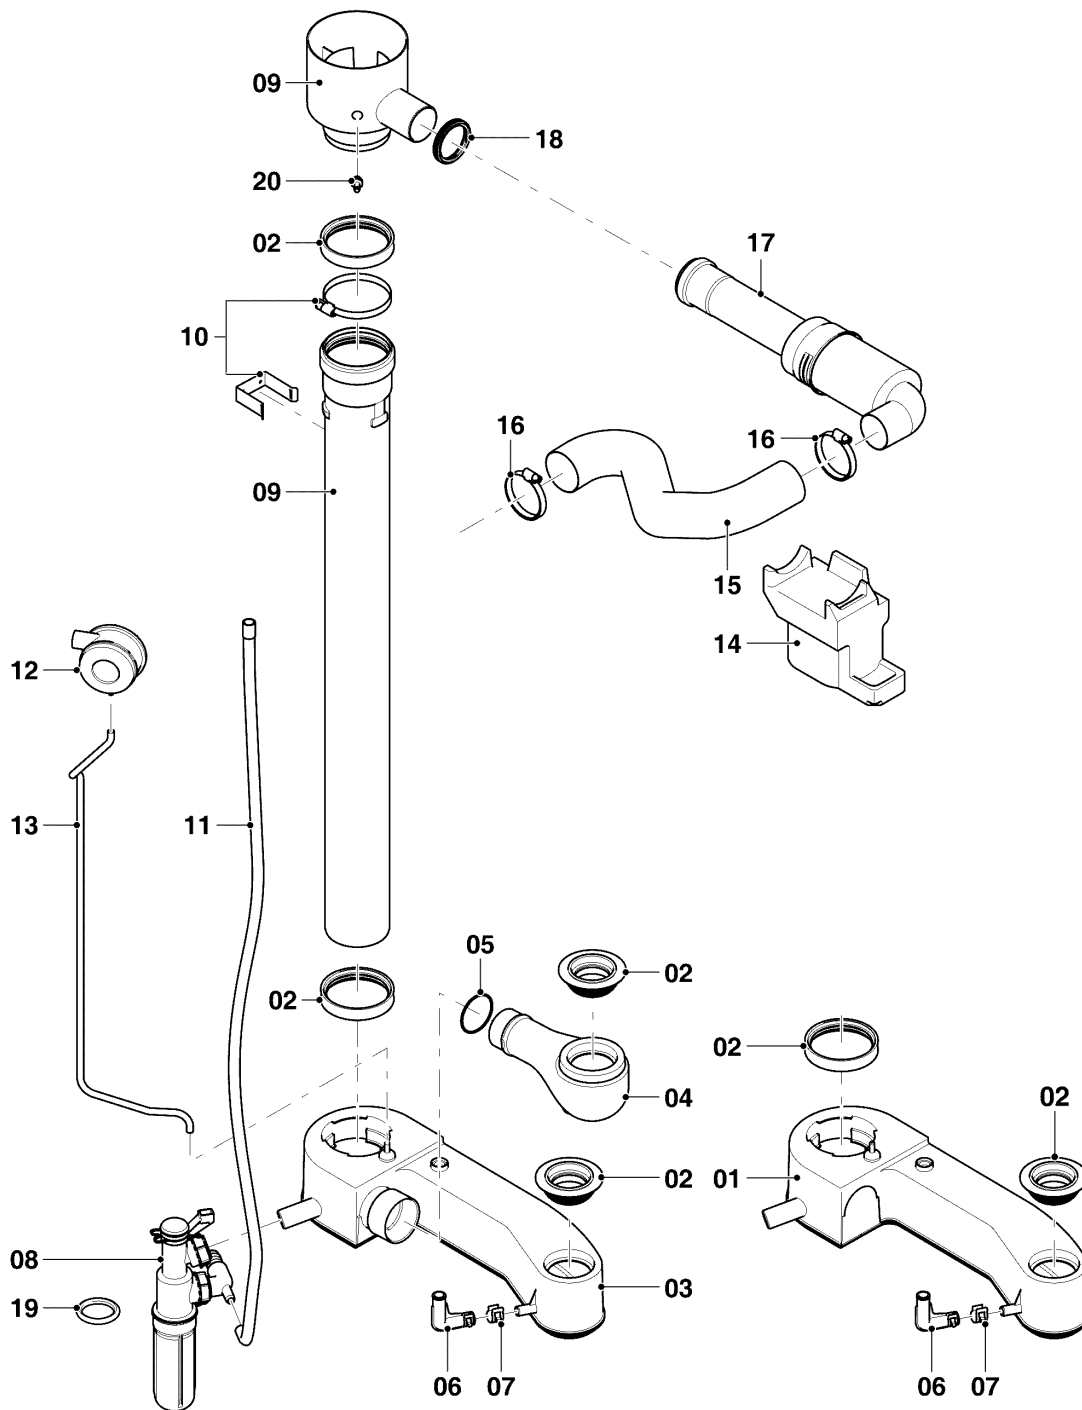

Gas-Brennwertgerät VKK ecoVIT

VKK 486/5

07b - Luft-/Abgasführung

03-07-099

Gas-Brennwertgerät VKK ecoVIT

VKK 486/5

07b - Luft-/Abgasführung

Pos.	Teilenummer	Beschreibung	Hinweis, Bemerkung
02	0020232014	Dichtung (Set)	mit Pos. 05
03	0020232015	Abgassammler	VKK 486/5, mit Pos. 02, 04, 05, 06, 07
04	0020232016	Abgasbogen	VKK 486/5, mit Pos. 02, 05
05	0020232017	Dichtung, (5 St.)	VKK 486/5
06	0020232018	Anschluss	
07	-	-	Bauteil trifft für diese Geräte nicht zu
08	0020232019	Siphon	mit Pos. 19
09	0020232021	Abgasrohr	mit Pos. 02, 11
10	0020232022	Halter	
11	0020232023	Schlauch	
12	0020232024	Druckwächter	VKK 486/5
13	0020232025	Schlauch	
14	0020232026	Halter	
15	0020232043	Schlauch	VKK 486/5, mit Pos. 16
16	0020232044	Schelle (2 St.)	
17	0020232046	Schalldämpfer	VKK 486/5, mit Pos. 18
18	981111	Dichtung	
19	981158	O-Ring, (10 St.)	
20	079312	Zubehörbeutel, Abgasrohr