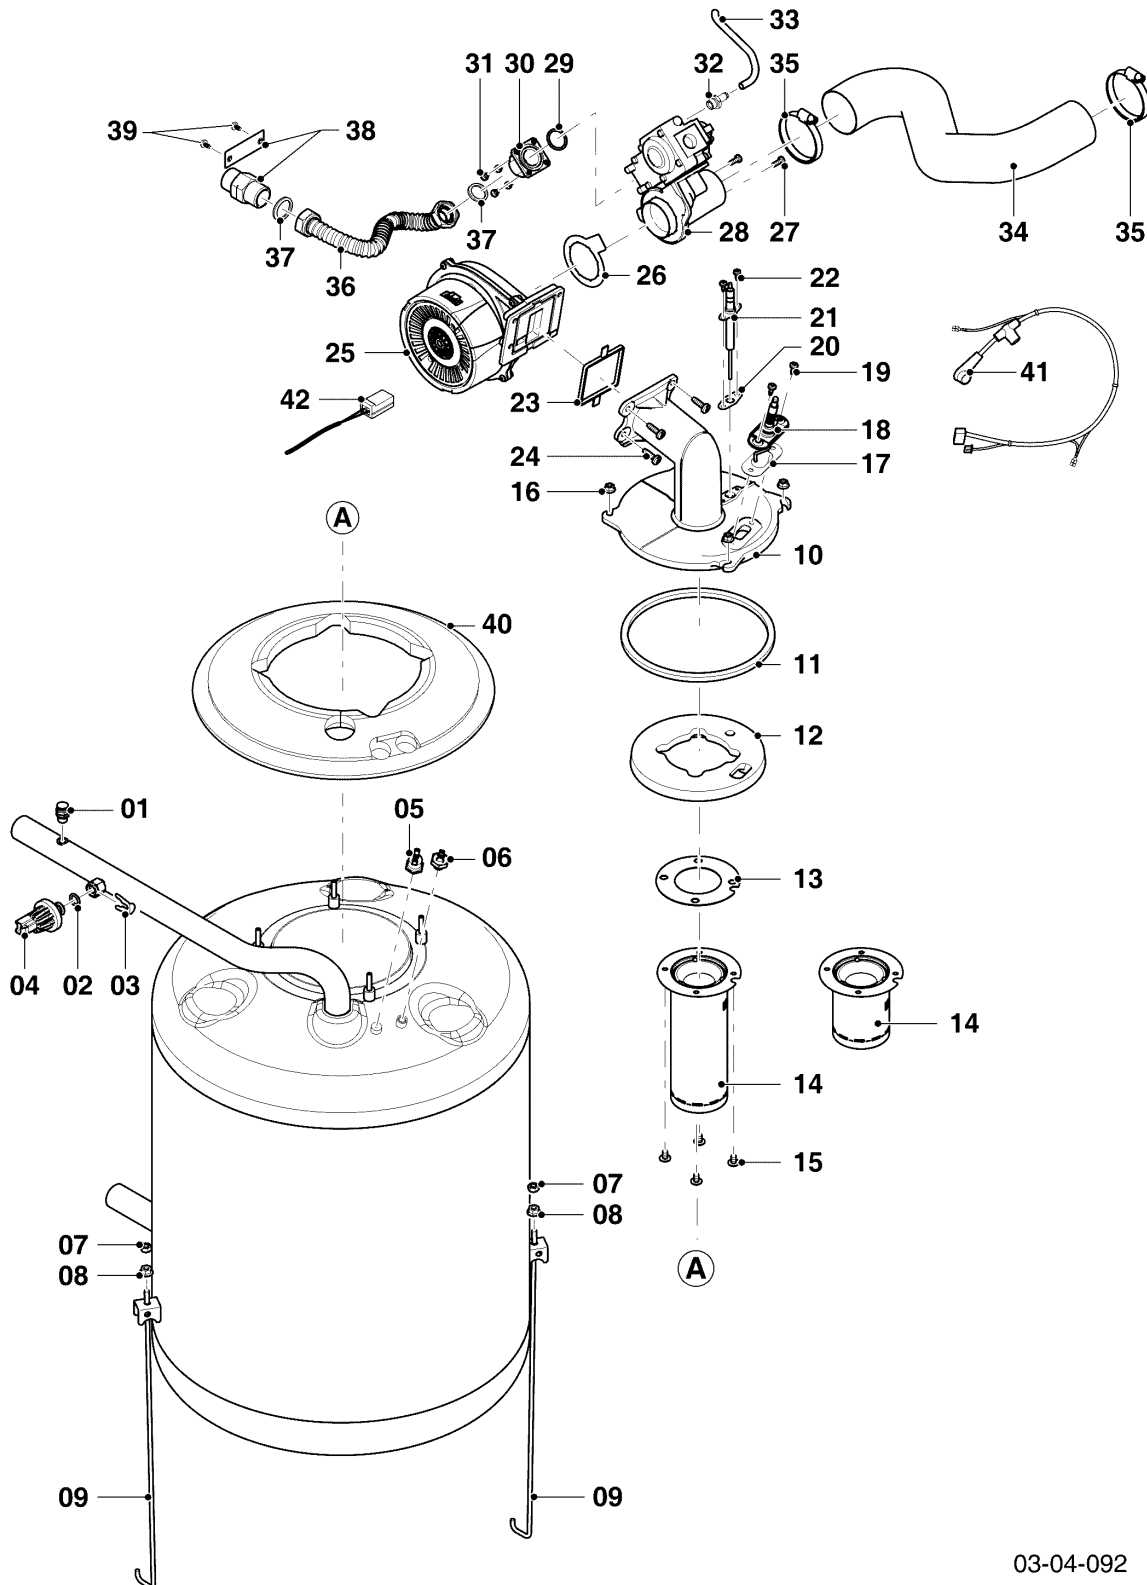

Gas-Brennwertgerät VKK ecoVIT

VKK 356/5

04 - Brenner

03-04-092

Gas-Brennwertgerät VKK ecoVIT

VKK 356/5

04 - Brenner

Pos.	Teilenummer	Beschreibung	Hinweis, Bemerkung
01	060051	Entlüftungsventil, R 1/8	
02	178993	O-Ring, (10 St.)	
03	219660	Klammer, (10 St.)	
04	0020059717	Fühler, Wasserdrucksensor	mit Pos. 02, 03
05	100376	Temperaturbegrenzer	
06	0020045972	Fühler, NTC	
07	0020197026	Mutter, M6 (10 St.)	
08	0020035215	Mutter	
09	0020232009	Ankerstange	mit Pos. 07, 08
10	0020232027	Flansch	mit Pos. 11
11	0020232028	Dichtschnur	
12	0020232029	Isolierung	mit Pos. 13, 15
13	981103	Dichtung, Brenner	
14	050430	Brenner	VKK 356/5, mit Pos. 13, 15
15	105900	Linsenschraube, (10 St.)	
16	0020035215	Mutter	
17	981330	Dichtung, Zündelektrode	
18	090709	Elektrode	mit Pos. 17, 19
19	0020195482	Schraube, (10 St.)	
20	0020232030	Dichtung, (5 St.)	
21	0020232031	Elektrode (Überwachung)	mit Pos. 20, 22
22	0020232032	Schraube, (10 St.)	
23	193594	Dichtung	
24	193597	Schraube, (10 St.)	
25	0020232033	Gebälse	VKK 356/5, mit Pos. 23, 24, 26, 27
26	981104	Dichtung	
27	509685	Schraube, (10 St.)	
28	0020232037	Gasarmatur	VKK 356/5
29	982315	O-Ring	
30	0020232035	Adapter	mit Pos. 29, 31, 37
31	0020232032	Schraube, (10 St.)	
32	0020232036	Anschluss	
33	0020232041	Schlauch	
34	0020232042	Schlauch	VKK 356/5, mit Pos. 35