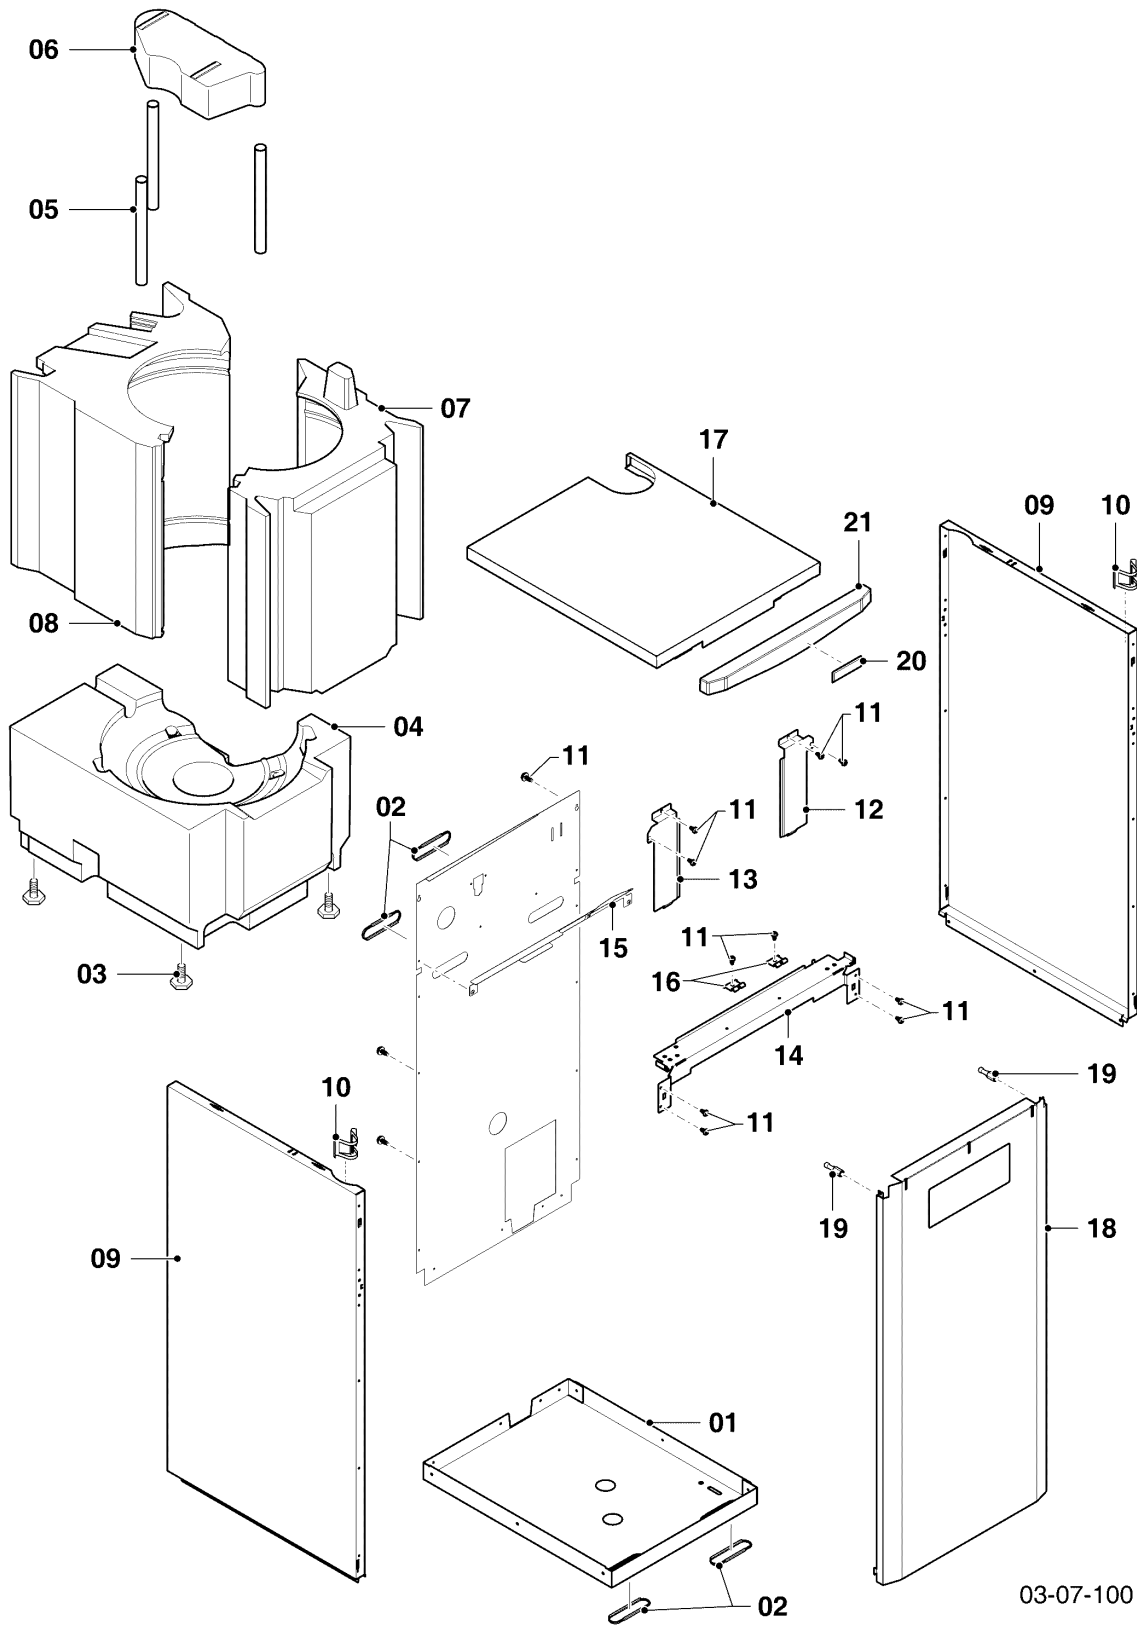

Gas-Brennwertgerät VKK ecoVIT

VKK 356/5

07a - Verkleidungsteile

03-07-100

Gas-Brennwertgerät VKK ecoVIT

VKK 356/5

07a - Verkleidungsteile

Pos.	Teilenummer	Beschreibung	Hinweis, Bemerkung
01	0020232006	Bodenplatte	
02	0020038755	Griffring, Set a 3 St.	
03	0020198221	Fuß	
04	0020232007	Isolierung	
05	0020232008	Fuß, Halter	
06	0020232020	Halter	
07	0020232011	Isolierung	
08	0020232012	Isolierung	
09	0020232051	Seitenblech	
10	0020232052	Clip, (10 St.)	
11	0020136643	Schraube, (10 St.)	
12	0020232058	Halter	
13	0020232059	Halter	
14	0020232057	Halter	
15	0020232053	Halter	
16	098907	Halter, Set a 2 St.	mit Pos. 11
17	0020232056	Deckel	
18	0020232055	Frontblech	
19	0020232054	Stift (10 St.)	
20	0020131003	Firmenschild	
21	0020232061	Deckel