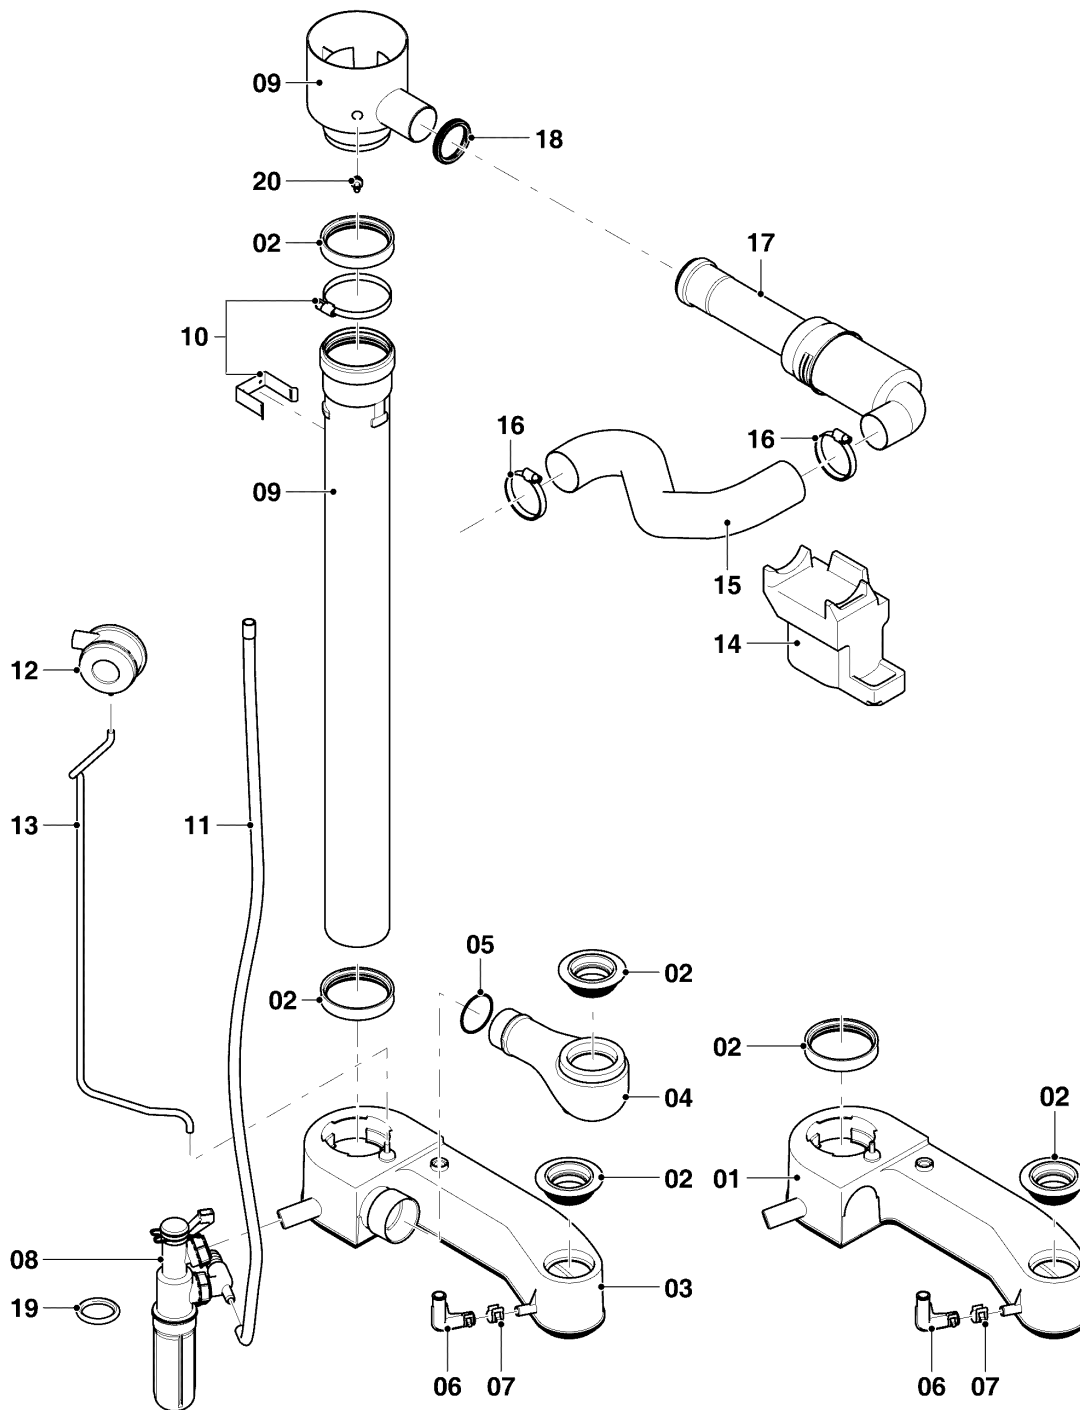

Gas-Brennwertgerät VKK ecoVIT

VKK 356/5

07b - Luft-/Abgasführung

03-07-099

Gas-Brennwertgerät VKK ecoVIT

VKK 356/5

07b - Luft-/Abgasführung

Pos.	Teilenummer	Beschreibung	Hinweis, Bemerkung
02	0020232014	Dichtung (Set)	mit Pos. 05
03	0020232015	Abgassammler	VKK 356/5, mit Pos. 02, 04, 05, 06, 07
04	0020232016	Abgasbogen	VKK 356/5, mit Pos. 02, 05
05	0020232017	Dichtung, (5 St.)	VKK 356/5
06	0020232018	Anschluss	
07	-	-	Bauteil trifft für diese Geräte nicht zu
08	0020232019	Siphon	mit Pos. 19
09	0020232021	Abgasrohr	mit Pos. 02, 11
10	0020232022	Halter	
11	0020232023	Schlauch	
12	0020232024	Druckwächter	VKK 356/5
13	0020232025	Schlauch	
14	0020232026	Halter	
15	0020232042	Schlauch	VKK 356/5, mit Pos. 16
16	0020232044	Schelle (2 St.)	
17	0020232046	Schalldämpfer	VKK 356/5, mit Pos. 18
18	981111	Dichtung	
19	981158	O-Ring, (10 St.)	
20	079312	Zubehörbeutel, Abgasrohr