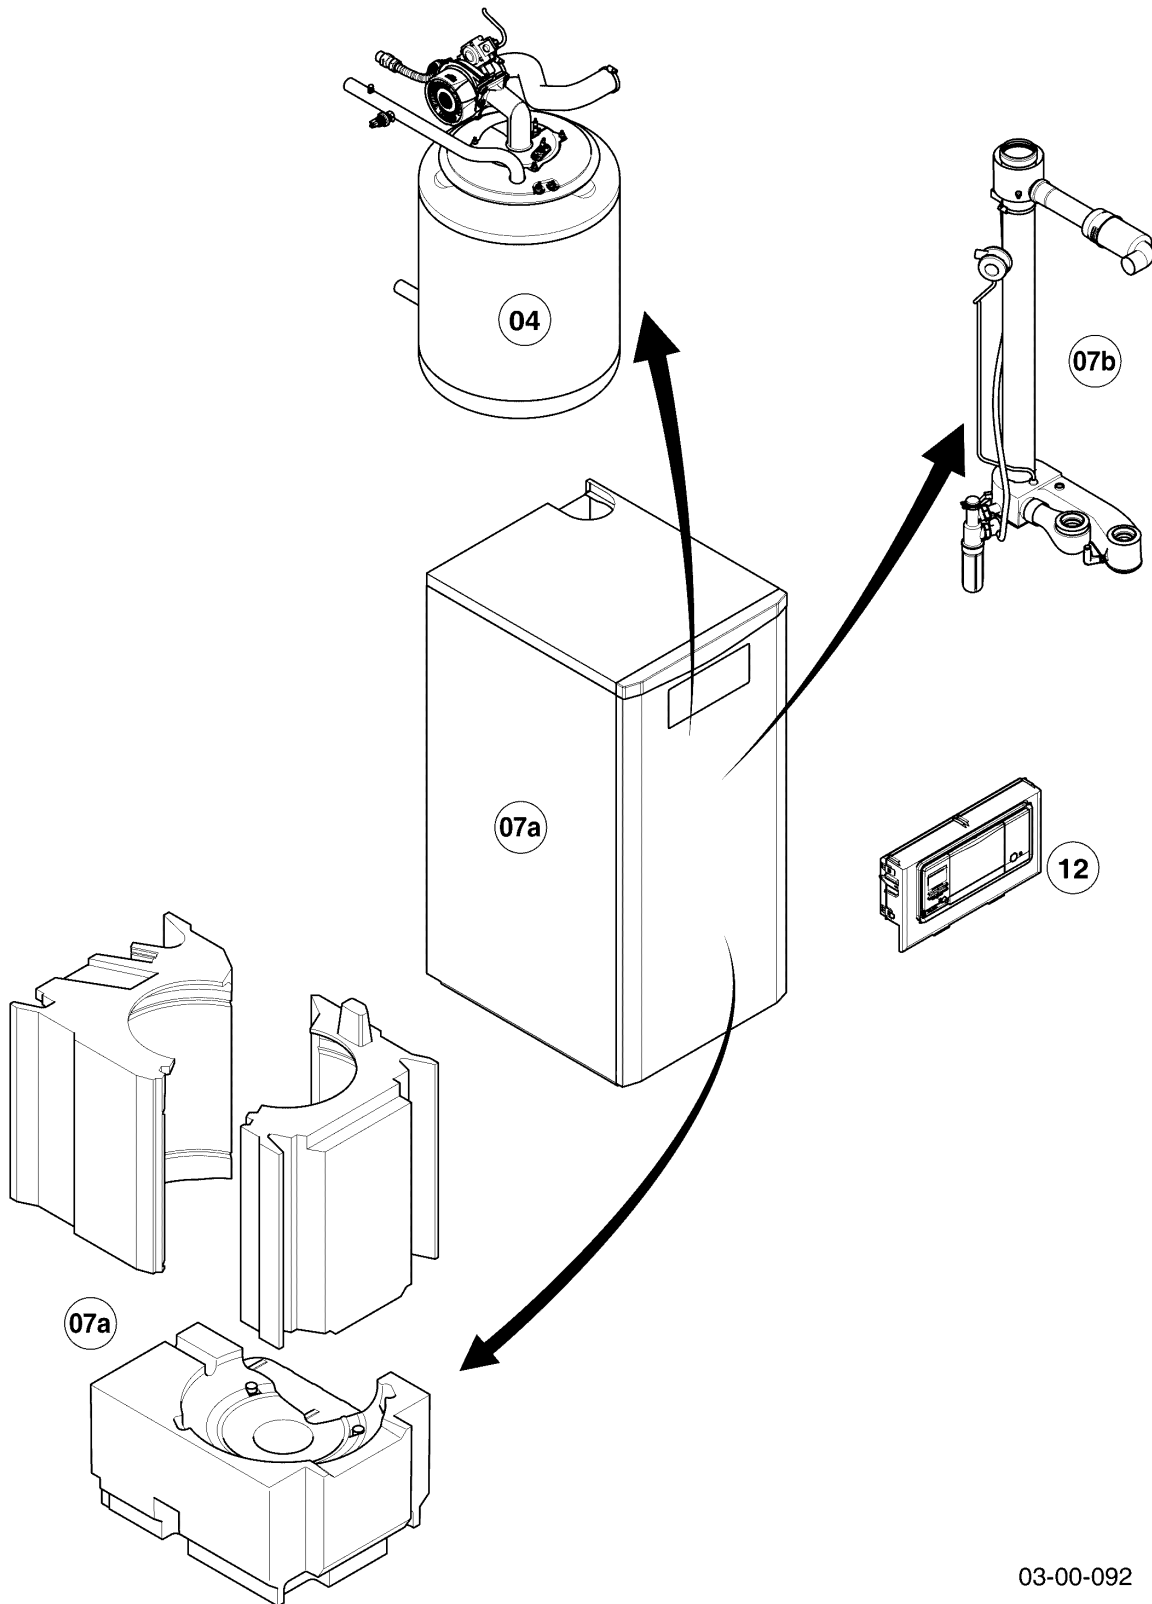

Gas-Brennwertgerät VKK ecoVIT

VKK 356/5

Baugruppenübersicht

03-00-092

Gas-Brennwertgerät VKK ecoVIT

VKK 356/5

Baugruppenübersicht

Pos.	Baugruppe
04	Brenner
07a	Verkleidungsteile
07b	Luft-/Abgasführung
12	Schaltkasten
99	Wartungsempfehlung