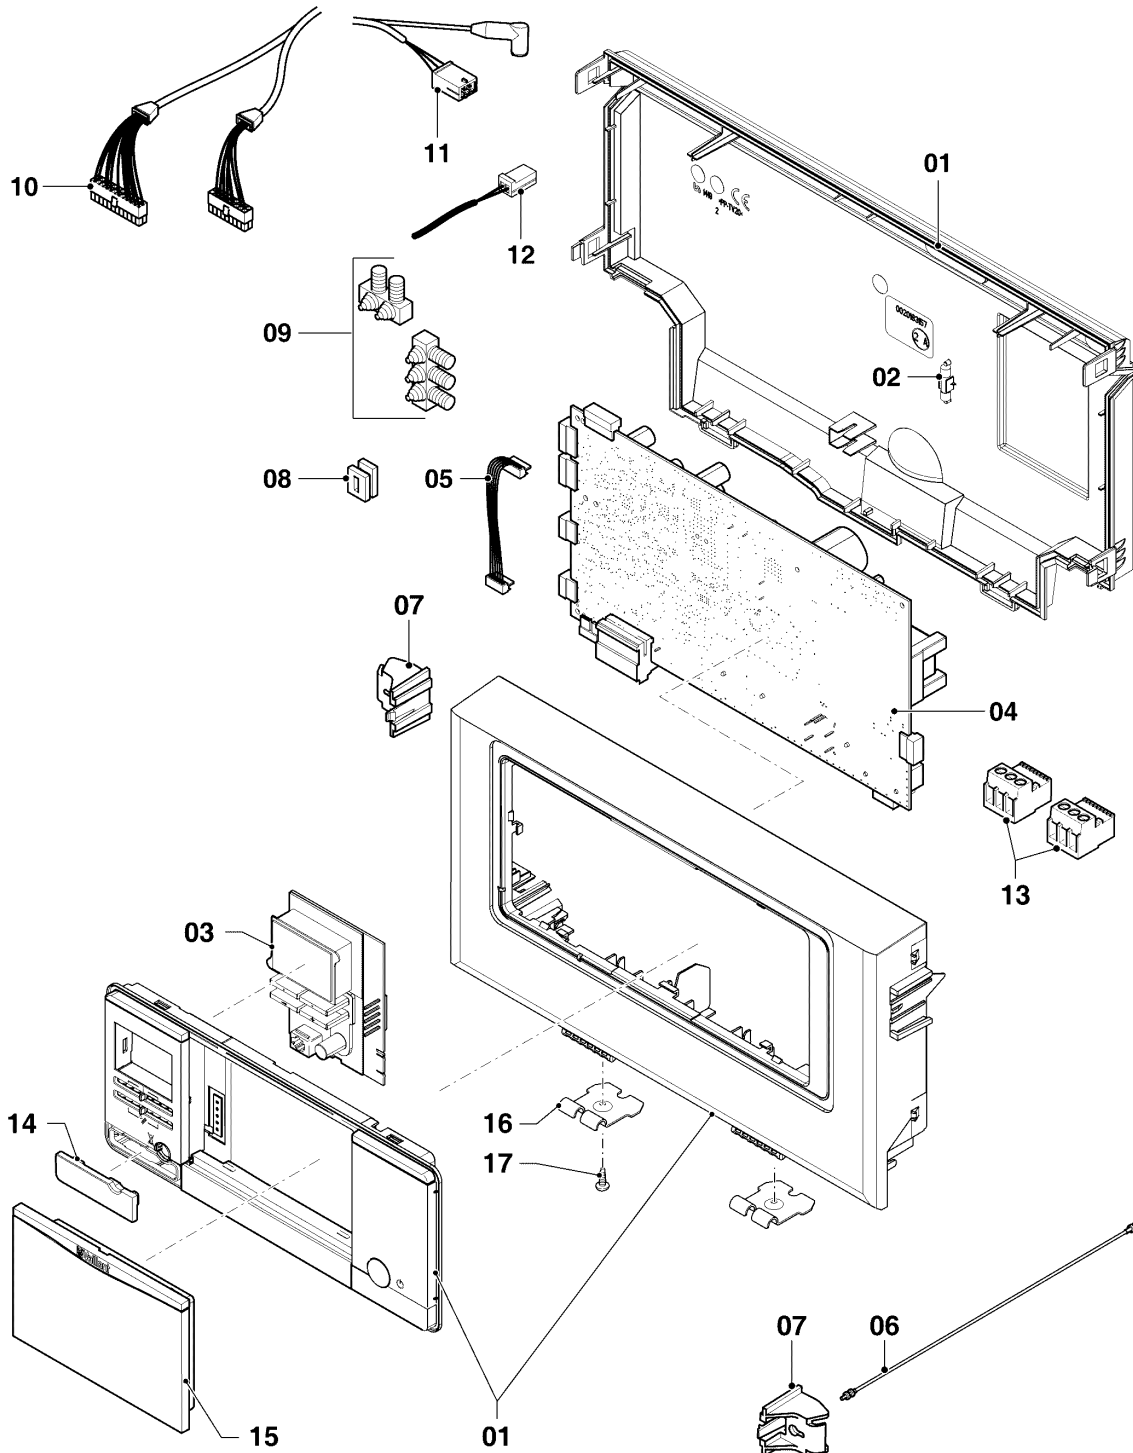

Gas-Brennwertgerät VKK ecoVIT

VKK 356/5

12 - Schaltkasten

03-12-072

Gas-Brennwertgerät VKK ecoVIT

VKK 356/5

12 - Schaltkasten

Pos.	Teilenummer	Beschreibung	Hinweis, Bemerkung
01	0020232047	Gehäuse	mit Pos. 02
02	0020067507	Sicherung, 2,0 A T2H (10 St.)	
03	0020231069	Display	
04	0020231360	Leiterplatte	
05	0020136630	Kabel, Display	
06	0020232060	Fangband	
07	0020041932	Fangband	mit Pos. 06
08	0020210117	Stopfen	
09	078533	Zugentlaster, Set	
10	0020232048	Kabelbaum	Gasarmatur, Gebläse, NTC, Druckwächter, Wasserdrucksensor, Speicherfühler, Sicherheitstemperaturbegrenzer ... (Kleinspannung)
11	0020232049	Kabelbaum	Elektrode (Zündung und Überwachung)
13	0020136646	Steckverbinder, ProE (Set)	
14	0020136640	Deckel, Diagnoseanschluss	
15	0020136634	Deckel, Regler (pro)	
16	098907	Halter, Set a 2 St.	mit Pos. 17
17	0020136643	Schraube, (10 St.)