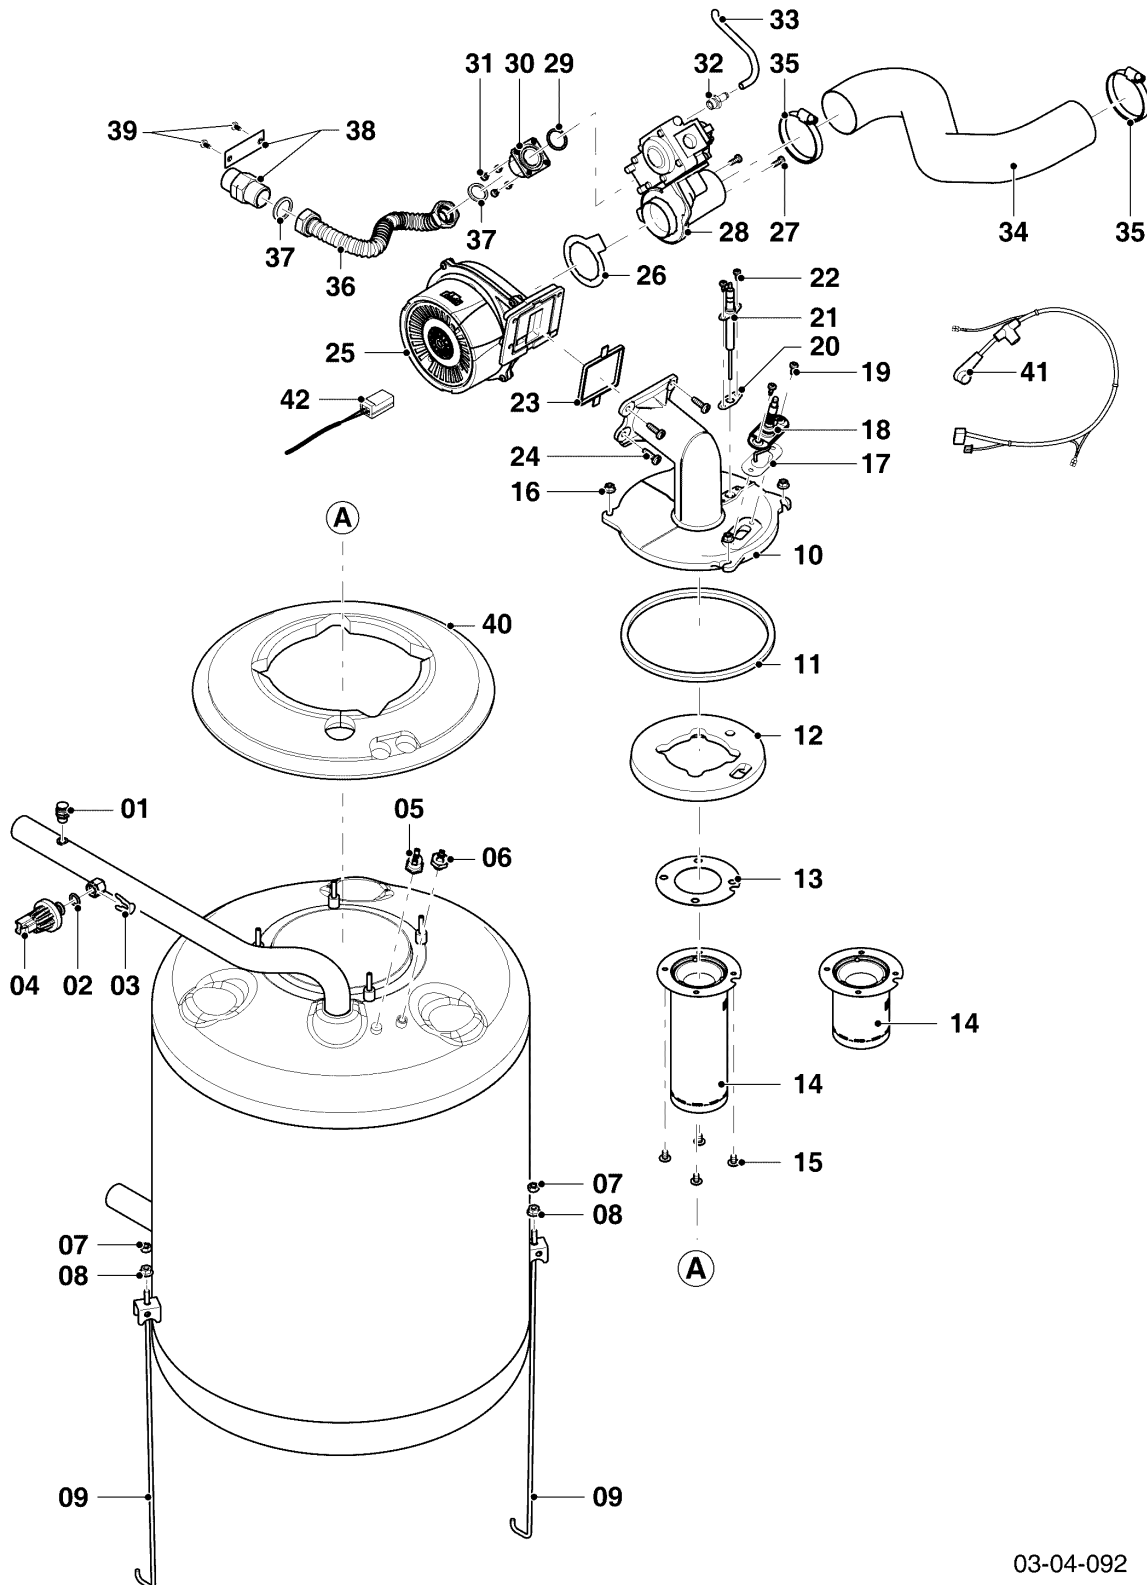

Gas-Brennwertgerät VKK ecoVIT

VKK 256/5

Baugruppenübersicht

03-00-092

Gas-Brennwertgerät VKK ecoVIT

VKK 256/5

Baugruppenübersicht

Pos.	Baugruppe
04	Brenner
07a	Verkleidungsteile
07b	Luft-/Abgasführung
12	Schaltkasten
99	Wartungsempfehlung

Gas-Brennwertgerät VKK ecoVIT

VKK 256/5

04 - Brenner

03-04-092

Gas-Brennwertgerät VKK ecoVIT

VKK 256/5

04 - Brenner

Pos.	Teilenummer	Beschreibung	Hinweis, Bemerkung
01	060051	Entlüftungsventil, R 1/8	
02	178993	O-Ring, (10 St.)	
03	219660	Klammer, (10 St.)	
04	0020059717	Fühler, Wasserdrucksensor	mit Pos. 02, 03
05	100376	Temperaturbegrenzer	
06	0020045972	Fühler, NTC	
07	0020197026	Mutter, M6 (10 St.)	
08	0020035215	Mutter	
09	0020232009	Ankerstange	mit Pos. 07, 08
10	0020232027	Flansch	mit Pos. 11
11	0020232028	Dichtschnur	
12	0020232029	Isolierung	mit Pos. 13, 15
13	981103	Dichtung, Brenner	
14	049345	Brenner	VKK 256/5, mit Pos. 13, 15
15	105900	Linsenschraube, (10 St.)	
16	0020035215	Mutter	
17	981330	Dichtung, Zündelektrode	
18	090709	Elektrode	mit Pos. 17, 19
19	0020195482	Schraube, (10 St.)	
20	0020232030	Dichtung, (5 St.)	
21	0020232031	Elektrode (Überwachung)	mit Pos. 20, 22
22	0020232032	Schraube, (10 St.)	
23	193594	Dichtung	
24	193597	Schraube, (10 St.)	
25	0020232033	Gebälse	VKK 256/5, mit Pos. 23, 24, 26, 27
26	981104	Dichtung	
27	509685	Schraube, (10 St.)	
28	0020232034	Gasarmatur	VKK 256/5
29	982315	O-Ring	
30	0020232035	Adapter	mit Pos. 29, 31, 37
31	0020232032	Schraube, (10 St.)	
32	0020232036	Anschluss	
33	0020232041	Schlauch	
34	0020232043	Schlauch	VKK 256/5, mit Pos. 35

Gas-Brennwertgerät VKK ecoVIT

VKK 256/5

04 - Brenner

Pos.	Teilenummer	Beschreibung	Hinweis, Bemerkung
35	0020232044	Schelle (2 St.)	
36	0020232039	Gasrohr	mit Pos. 37
37	981140	Rechteckdichtring, 3/4 (10 St.)	
38	0020232040	Nippel	mit Pos. 39
39	0020136643	Schraube, (10 St.)	
40	0020232010	Isolierung	
41	0020232049	Kabelbaum	Elektrode (Zündung und Überwachung)