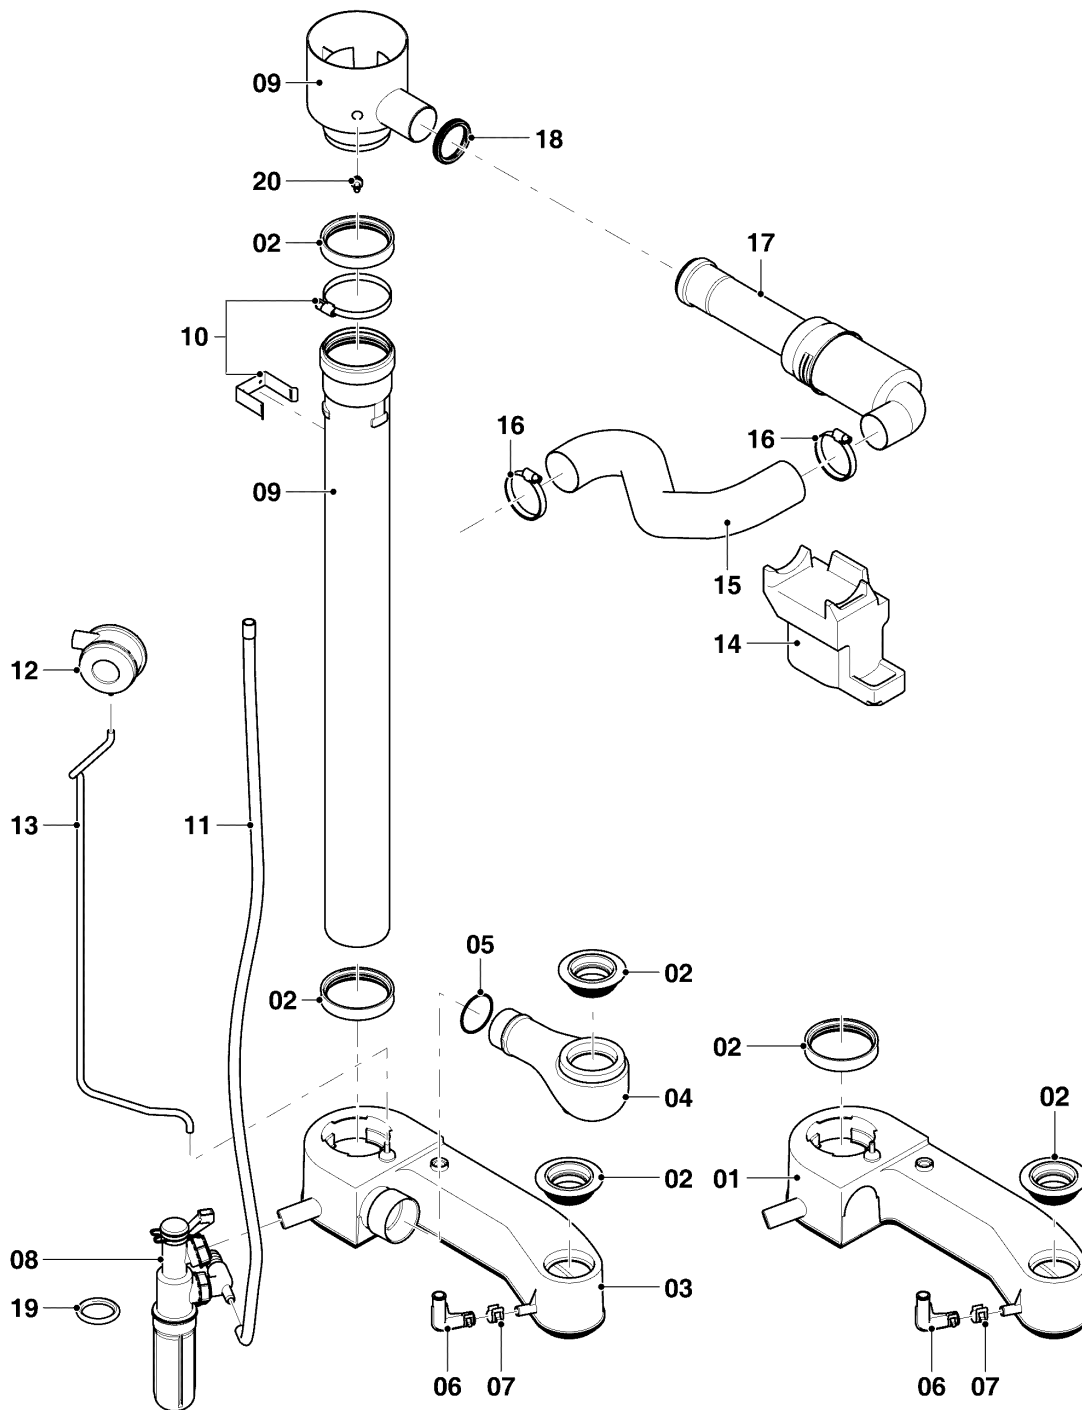

Gas-Brennwertgerät VKK ecoVIT

VKK 256/5

07b - Luft-/Abgasführung

03-07-099

Gas-Brennwertgerät VKK ecoVIT

VKK 256/5

07b - Luft-/Abgasführung

Pos.	Teilenummer	Beschreibung	Hinweis, Bemerkung
01	0020232013	Abgassammler	VKK 256/5, mit Pos. 02, 06, 07
02	0020232014	Dichtung (Set)	mit Pos. 05
06	0020232018	Anschluss	
07	-	-	Bauteil trifft für diese Geräte nicht zu
08	0020232019	Siphon	mit Pos. 19
09	0020232021	Abgasrohr	mit Pos. 02, 11
10	0020232022	Halter	
11	0020232023	Schlauch	
12	0020026748	Druckwächter	VKK 256/5
13	0020232025	Schlauch	
14	0020232026	Halter	
15	0020232043	Schlauch	VKK 256/5, mit Pos. 16
16	0020232044	Schelle (2 St.)	
17	0020232045	Schalldämpfer	VKK 256/5, mit Pos. 18
18	981111	Dichtung	
19	981158	O-Ring, (10 St.)	
20	079312	Zubehörbeutel, Abgasrohr