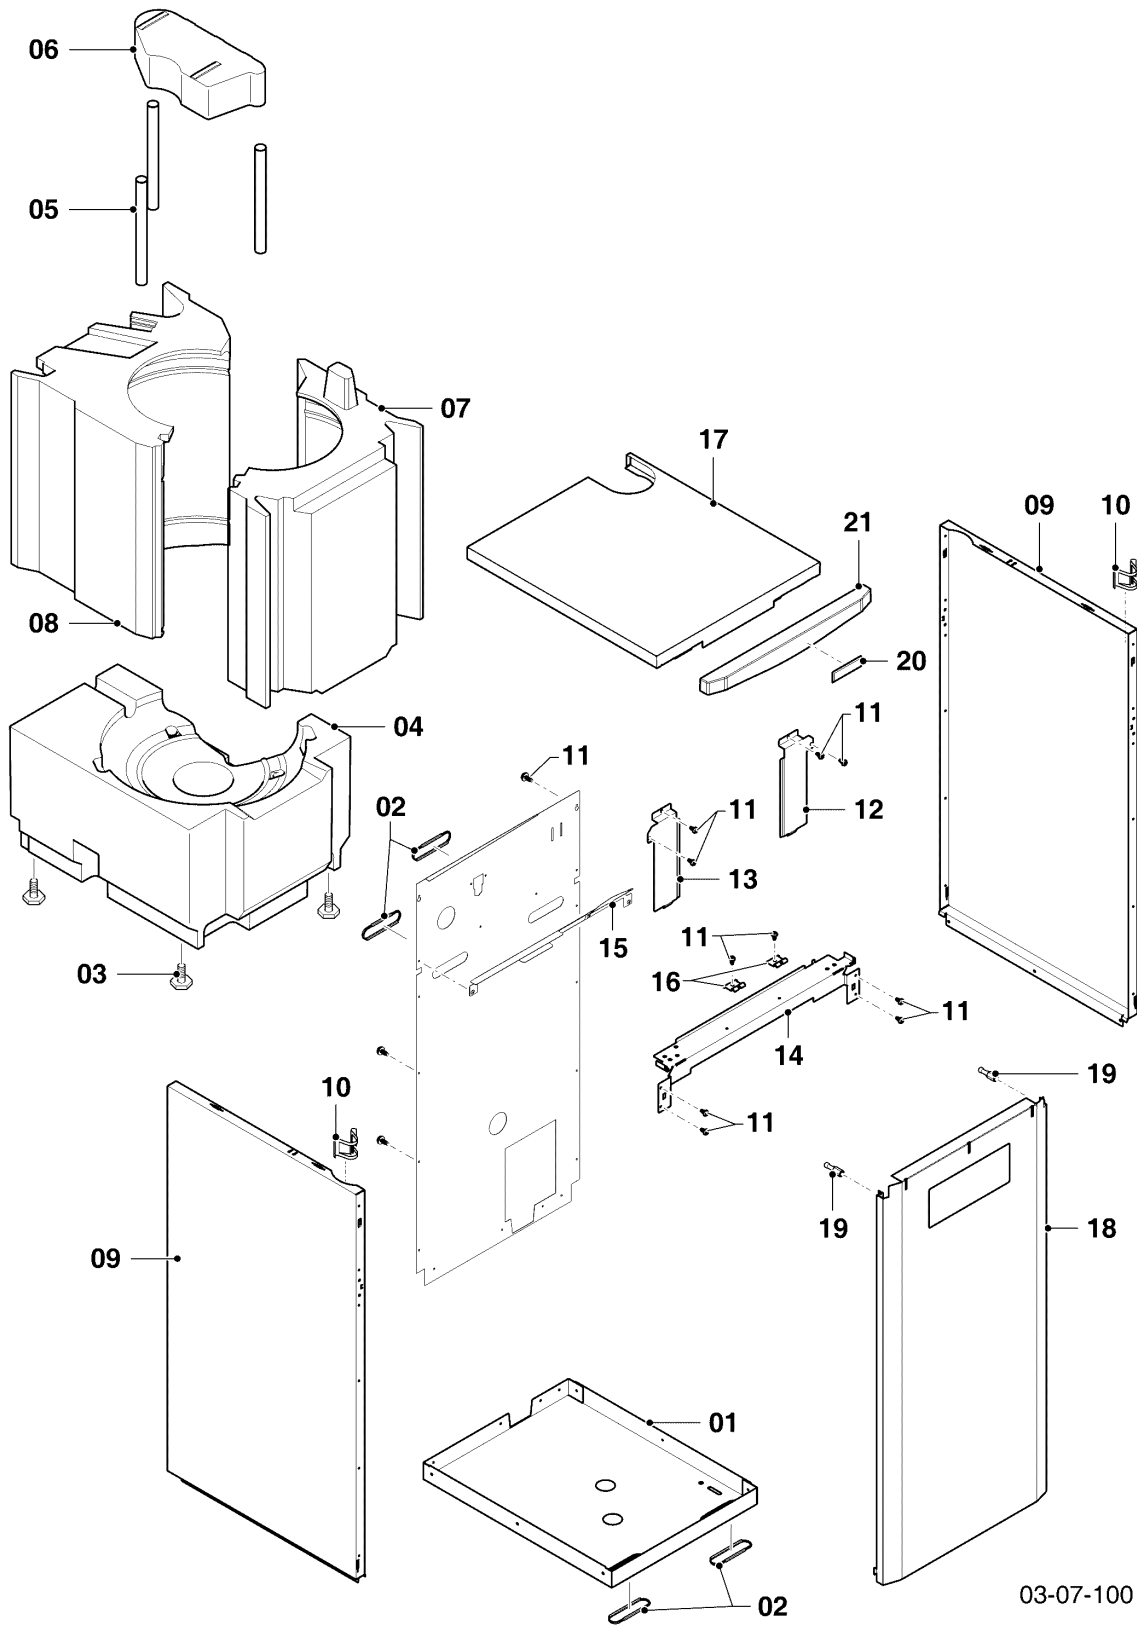

Gas-Brennwertgerät VKK ecoVIT

VKK 256/5

07a - Verkleidungsteile

03-07-100

Gas-Brennwertgerät VKK ecoVIT

VKK 256/5

07a - Verkleidungsteile

Pos.	Teilenummer	Beschreibung	Hinweis, Bemerkung
01	0020232006	Bodenplatte	
02	0020038755	Griffring, Set a 3 St.	
03	0020198221	Fuß	
04	0020232007	Isolierung	
05	0020232008	Fuß, Halter	
06	0020232020	Halter	
07	0020232011	Isolierung	
08	0020232012	Isolierung	
09	0020232051	Seitenblech	
10	0020232052	Clip, (10 St.)	
11	0020136643	Schraube, (10 St.)	
12	0020232058	Halter	
13	0020232059	Halter	
14	0020232057	Halter	
15	0020232053	Halter	
16	098907	Halter, Set a 2 St.	mit Pos. 11
17	0020232056	Deckel	
18	0020232055	Frontblech	
19	0020232054	Stift (10 St.)	
20	0020131003	Firmenschild	
21	0020232061	Deckel