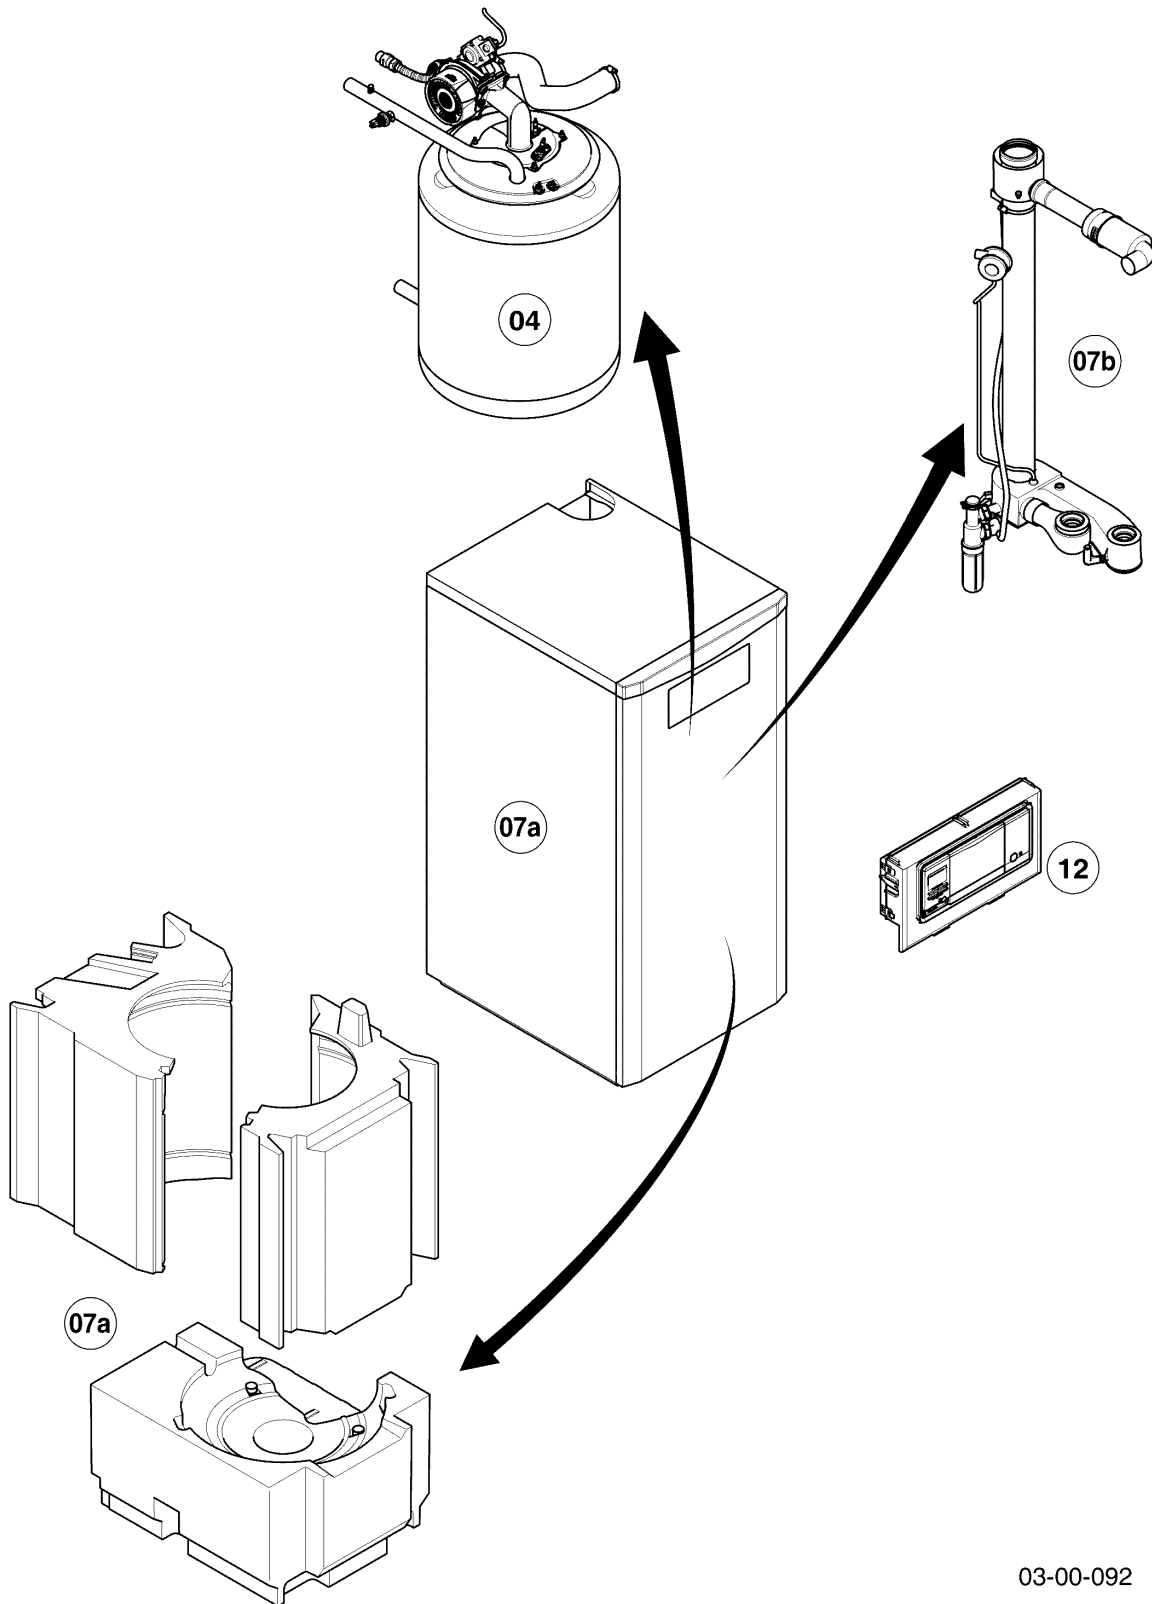

Gas-Brennwertgerät VKK ecoVIT

VKK 256/5

Baugruppenübersicht

03-00-092

Gas-Brennwertgerät VKK ecoVIT

VKK 256/5

Baugruppenübersicht

Pos.	Baugruppe
04	Brenner
07a	Verkleidungsteile
07b	Luft-/Abgasführung
12	Schaltkasten
99	Wartungsempfehlung

Gas-Brennwertgerät VKK ecoVIT

VKK 256/5

04 - Brenner

03-04-092

Gas-Brennwertgerät VKK ecoVIT

VKK 256/5

04 - Brenner

Pos.	Teilenummer	Beschreibung	Hinweis, Bemerkung
01	060051	Entlüftungsventil, R 1/8	
02	178993	O-Ring, (10 St.)	
03	219660	Klammer, (10 St.)	
04	0020059717	Fühler, Wasserdrucksensor	mit Pos. 02, 03
05	100376	Temperaturbegrenzer	
06	0020045972	Fühler, NTC	
07	0020197026	Mutter, M6 (10 St.)	
08	0020035215	Mutter	
09	0020232009	Ankerstange	mit Pos. 07, 08
10	0020232027	Flansch	mit Pos. 11
11	0020232028	Dichtschnur	
12	0020232029	Isolierung	mit Pos. 13, 15
13	981103	Dichtung, Brenner	
14	049345	Brenner	VKK 256/5, mit Pos. 13, 15
15	105900	Linsenschraube, (10 St.)	
16	0020035215	Mutter	
17	981330	Dichtung, Zündelektrode	
18	090709	Elektrode	mit Pos. 17, 19
19	0020195482	Schraube, (10 St.)	
20	0020232030	Dichtung, (5 St.)	
21	0020232031	Elektrode (Überwachung)	mit Pos. 20, 22
22	0020232032	Schraube, (10 St.)	
23	193594	Dichtung	
24	193597	Schraube, (10 St.)	
25	0020232033	Gebälse	VKK 256/5, mit Pos. 23, 24, 26, 27
26	981104	Dichtung	
27	509685	Schraube, (10 St.)	
28	0020232034	Gasarmatur	VKK 256/5
29	982315	O-Ring	
30	0020232035	Adapter	mit Pos. 29, 31, 37
31	0020232032	Schraube, (10 St.)	
32	0020232036	Anschluss	
33	0020232041	Schlauch	
34	0020232043	Schlauch	VKK 256/5, mit Pos. 35

Gas-Brennwertgerät VKK ecoVIT

VKK 256/5

04 - Brenner

Pos.	Teilenummer	Beschreibung	Hinweis, Bemerkung
35	0020232044	Schelle (2 St.)	
36	0020232039	Gasrohr	mit Pos. 37
37	981140	Rechteckdichtring, 3/4 (10 St.)	
38	0020232040	Nippel	mit Pos. 39
39	0020136643	Schraube, (10 St.)	
40	0020232010	Isolierung	
41	0020232049	Kabelbaum	Elektrode (Zündung und Überwachung)