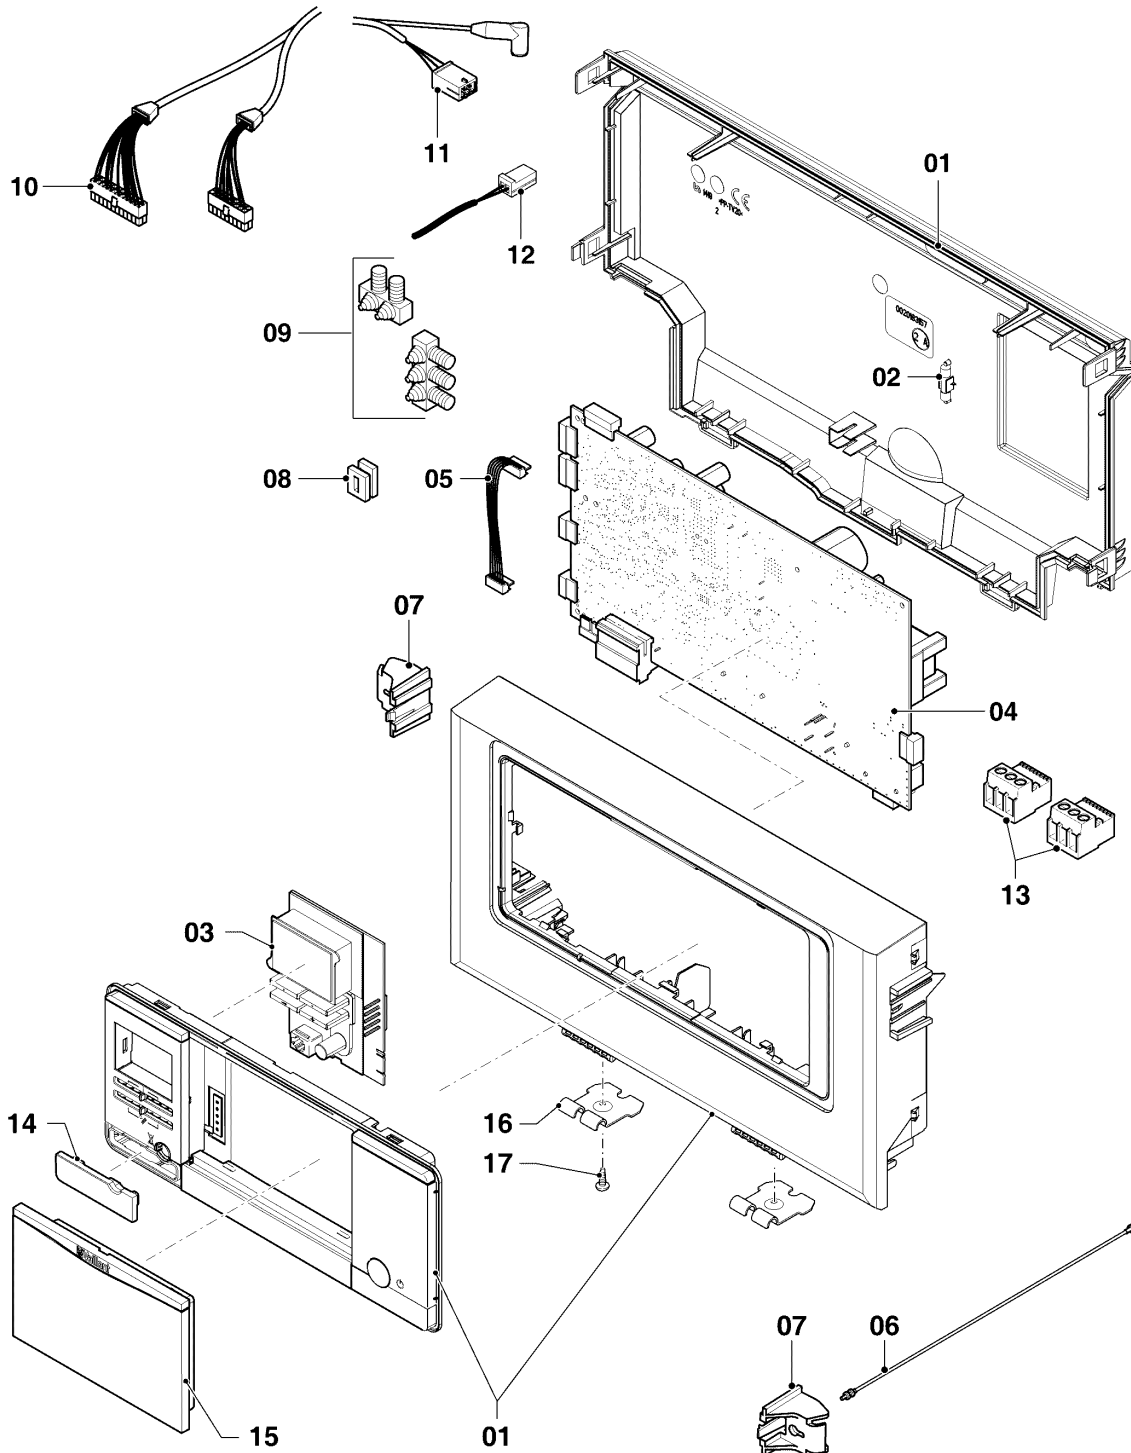

Gas-Brennwertgerät VKK ecoVIT

VKK 256/5

12 - Schaltkasten

03-12-072

Gas-Brennwertgerät VKK ecoVIT

VKK 256/5

12 - Schaltkasten

Pos.	Teilenummer	Beschreibung	Hinweis, Bemerkung
01	0020232047	Gehäuse	mit Pos. 02
02	0020067507	Sicherung, 2,0 A T2H (10 St.)	
03	0020231069	Display	
04	0020231360	Leiterplatte	
05	0020136630	Kabel, Display	
06	0020232060	Fangband	
07	0020041932	Fangband	mit Pos. 06
08	0020210117	Stopfen	
09	078533	Zugentlaster, Set	
10	0020232048	Kabelbaum	Gasarmatur, Gebläse, NTC, Druckwächter, Wasserdrucksensor, Speicherfühler, Sicherheitstemperaturbegrenzer ... (Kleinspannung)
11	0020232049	Kabelbaum	Elektrode (Zündung und Überwachung)
13	0020136646	Steckverbinder, ProE (Set)	
14	0020136640	Deckel, Diagnoseanschluss	
15	0020136634	Deckel, Regler (pro)	
16	098907	Halter, Set a 2 St.	mit Pos. 17
17	0020136643	Schraube, (10 St.)