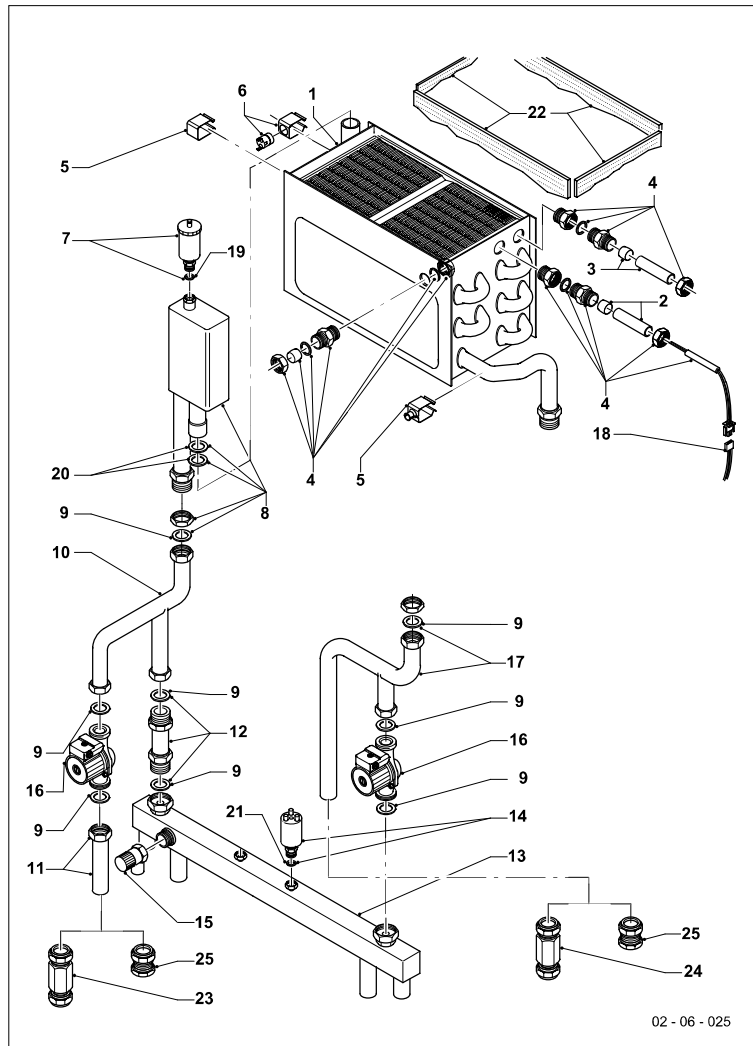

Gas-Wandheizgerät VC Brennwert

VC 506 E

04 Brenner

VC 506 E

Pos.	Teile-Nr.	Bezeichnung	Typ, Bemerkung
		02-04-022	
01	076183	Deckel	
02	235735	Blehschraube	
03	048901	Service-Kit, Brenner	mit Pos. 04, incl. Elektroden
04	981119	Dichtung, Formdichtung	
05	289804	Gewindestange	mit Pos. 21, 22, 24
06	068909	Haube	Ausf. bis 07/00
06	104991	Mischrohr	Ausf. ab 08/00, mit Haube
07	158213	Schnappmutter	
08	-	-	siehe Pos. 11 - 14
09	076184	Deckel	
10	088128	Flansch	
11	981047	Dichtungssatz	
12	-	-	nicht einzeln lieferbar, siehe Pos. 11
13	-	-	nicht einzeln lieferbar, siehe Pos. 11
14	-	-	nicht einzeln lieferbar, siehe Pos. 11
15	077789	Abgassammler	mit Pos. 15, 19, 23 - 25
16	076163	Deckel	
17	981122	Dichtung, Formdichtung	
19	095603	Schlauch	
21	-	-	nicht einzeln lieferbar, siehe Pos. 05
22	286705	Mutter, Flügelmutter (2 St.)	
23	040009	Sechskantmutter	
24	950239	Scheibe	
25	981121	Dichtung, Formdichtung	
26	011514	Siphon	

Gas-Wandheizgerät VC Brennwert

VC 506 E

06 Wärmetauscher

VC 506 E

Pos.	Teile-Nr.	Bezeichnung	Typ, Bemerkung
		02-06-025	
01	065061	Wärmetauscher	mit Pos. 04
02	043126	Elektrode, Zündung	
03	090717	Elektrode	
04	161249	Schauglas	
05	252811	NTC-Fühler	
06	101829	Temperaturbegrenzer	
07	061718	Schnellentlüfter	
08	093887	Rohr	
09	981113	Dichtung, (10 St.)	
10	093888	Rohr	mit Pos. 09,11
11	-	-	nicht einzeln lieferbar, siehe Pos. 10
12	014653	Ventil	mit Pos. 09
13	013307	Weiche	
14	050568	Druckwächter	
15	190721	Sicherheitsventil	
16	161014	Pumpe	mit Pos. 09
17	093889	Rohr	mit Pos. 09
18	256092	Kabelbaum	
19	981117	Dichtung, (10 St.)	
20	981118	Dichtung, (10 St.)	
21	981114	Dichtung, (10 St.)	
22	076616	Isolierung	
23	081673	Anschlussstück	
24	081674	Anschlussstück	
25	088370	Verschraubung, Set a 2 St.	

Gas-Wandheizgerät VC Brennwert

VC 506 E

07 Verkleidungsteile

VC 506 E

Pos.	Teile-Nr.	Bezeichnung	Typ, Bemerkung
		02-07-037	
01	072980	Mantel	
02	-	-	nicht einzeln lieferbar
03	077940	Blende	
04	121285	Schaltkasten	
05	235735	Blechschraube	