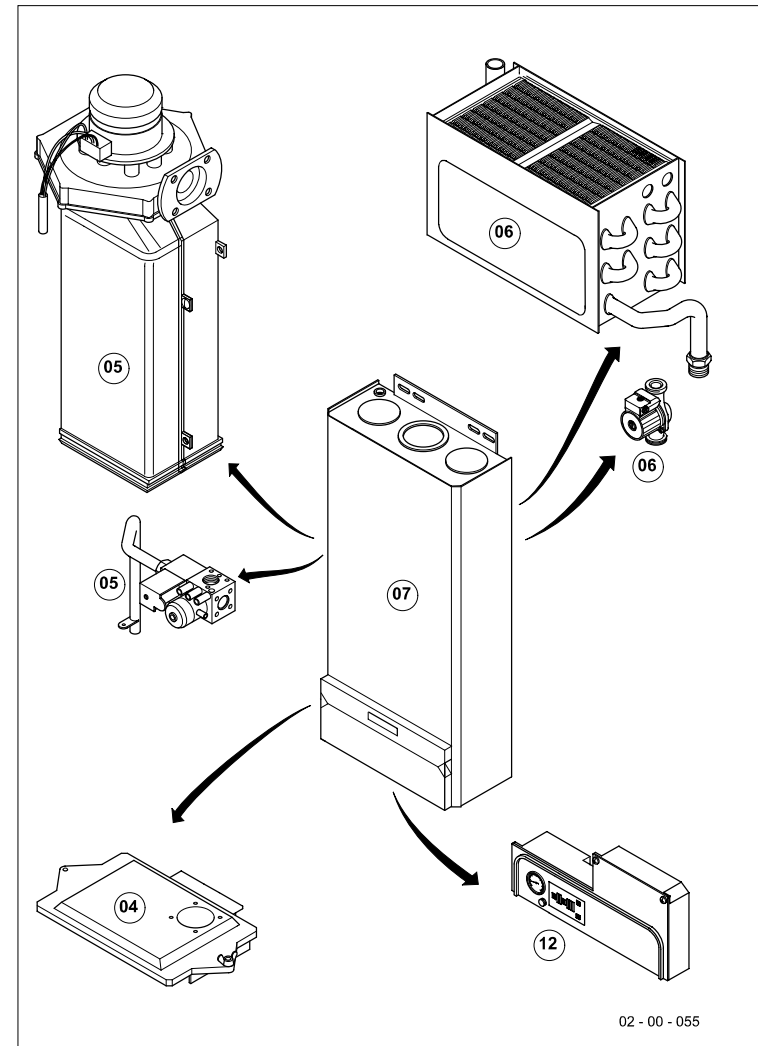

Gas-Wandheizgerät VC Brennwert

VC 506 E

04 Brenner

VC 506 E

Pos.	Teile-Nr.	Bezeichnung	Typ, Bemerkung
		02-04-022	
01	076183	Deckel	
02	235735	Blehschraube	
03	048901	Service-Kit, Brenner	mit Pos. 04, incl. Elektroden
04	981119	Dichtung, Formdichtung	
05	289804	Gewindestange	mit Pos. 21, 22, 24
06	068909	Haube	Ausf. bis 07/00
06	104991	Mischrohr	Ausf. ab 08/00, mit Haube
07	158213	Schnappmutter	
08	-	-	siehe Pos. 11 - 14
09	076184	Deckel	
10	088128	Flansch	
11	981047	Dichtungssatz	
12	-	-	nicht einzeln lieferbar, siehe Pos. 11
13	-	-	nicht einzeln lieferbar, siehe Pos. 11
14	-	-	nicht einzeln lieferbar, siehe Pos. 11
15	077789	Abgassammler	mit Pos. 15, 19, 23 - 25
16	076163	Deckel	
17	981122	Dichtung, Formdichtung	
19	095603	Schlauch	
21	-	-	nicht einzeln lieferbar, siehe Pos. 05
22	286705	Mutter, Flügelmutter (2 St.)	
23	040009	Sechskantmutter	
24	950239	Scheibe	
25	981121	Dichtung, Formdichtung	
26	011514	Siphon	

Gas-Wandheizgerät VC Brennwert

VC 506 E

06 Wärmetauscher

VC 506 E

Pos.	Teile-Nr.	Bezeichnung	Typ, Bemerkung
		02-06-025	
01	065061	Wärmetauscher	mit Pos. 04
02	043126	Elektrode, Zündung	
03	090717	Elektrode	
04	161249	Schauglas	
05	252811	NTC-Fühler	
06	101829	Temperaturbegrenzer	
07	061718	Schnellentlüfter	
08	093887	Rohr	
09	981113	Dichtung, (10 St.)	
10	093888	Rohr	mit Pos. 09,11
11	-	-	nicht einzeln lieferbar, siehe Pos. 10
12	014653	Ventil	mit Pos. 09
13	013307	Weiche	
14	050568	Druckwächter	
15	190721	Sicherheitsventil	
16	161014	Pumpe	mit Pos. 09
17	093889	Rohr	mit Pos. 09
18	256092	Kabelbaum	
19	981117	Dichtung, (10 St.)	
20	981118	Dichtung, (10 St.)	
21	981114	Dichtung, (10 St.)	
22	076616	Isolierung	
23	081673	Anschlussstück	
24	081674	Anschlussstück	
25	088370	Verschraubung, Set a 2 St.	