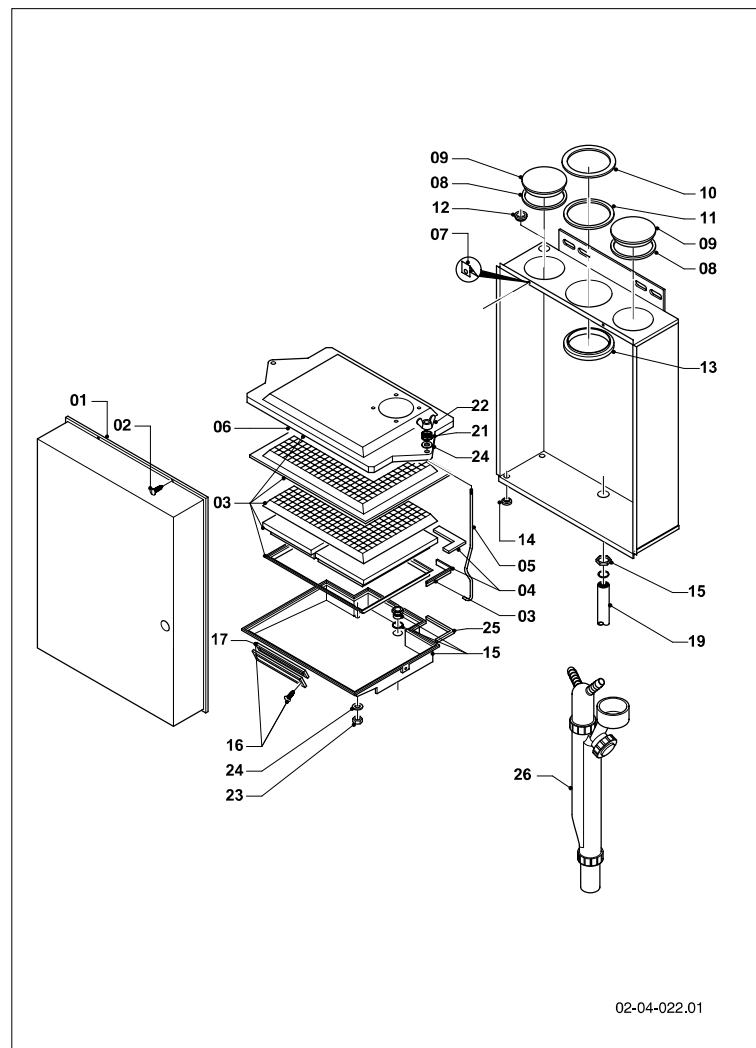

Gas-Wandheizgerät VC Brennwert

VC 506 E

04 Brenner

VC 506 E

Pos.	Teile-Nr.	Bezeichnung	Typ, Bemerkung
		02-04-022	
01	076183	Deckel	
02	235735	Blehschraube	
03	048901	Service-Kit, Brenner	mit Pos. 04, incl. Elektroden
04	981119	Dichtung, Formdichtung	
05	289804	Gewindestange	mit Pos. 21, 22, 24
06	068909	Haube	Ausf. bis 07/00
06	104991	Mischrohr	Ausf. ab 08/00, mit Haube
07	158213	Schnappmutter	
08	-	-	siehe Pos. 11 - 14
09	076184	Deckel	
10	088128	Flansch	
11	981047	Dichtungssatz	
12	-	-	nicht einzeln lieferbar, siehe Pos. 11
13	-	-	nicht einzeln lieferbar, siehe Pos. 11
14	-	-	nicht einzeln lieferbar, siehe Pos. 11
15	077789	Abgassammler	mit Pos. 15, 19, 23 - 25
16	076163	Deckel	
17	981122	Dichtung, Formdichtung	
19	095603	Schlauch	
21	-	-	nicht einzeln lieferbar, siehe Pos. 05
22	286705	Mutter, Flügelmutter (2 St.)	
23	040009	Sechskantmutter	
24	950239	Scheibe	
25	981121	Dichtung, Formdichtung	
26	011514	Siphon	

Gas-Wandheizgerät VC Brennwert

VC 506 E

06 Wärmetauscher

VC 506 E

Pos.	Teile-Nr.	Bezeichnung	Typ, Bemerkung
		02-06-025	
01	065061	Wärmetauscher	mit Pos. 04
02	043126	Elektrode, Zündung	
03	090717	Elektrode	
04	161249	Schauglas	
05	252811	NTC-Fühler	
06	101829	Temperaturbegrenzer	
07	061718	Schnellentlüfter	
08	093887	Rohr	
09	981113	Dichtung, (10 St.)	
10	093888	Rohr	mit Pos. 09,11
11	-	-	nicht einzeln lieferbar, siehe Pos. 10
12	014653	Ventil	mit Pos. 09
13	013307	Weiche	
14	050568	Druckwächter	
15	190721	Sicherheitsventil	
16	161014	Pumpe	mit Pos. 09
17	093889	Rohr	mit Pos. 09
18	256092	Kabelbaum	
19	981117	Dichtung, (10 St.)	
20	981118	Dichtung, (10 St.)	
21	981114	Dichtung, (10 St.)	
22	076616	Isolierung	
23	081673	Anschlussstück	
24	081674	Anschlussstück	
25	088370	Verschraubung, Set a 2 St.	