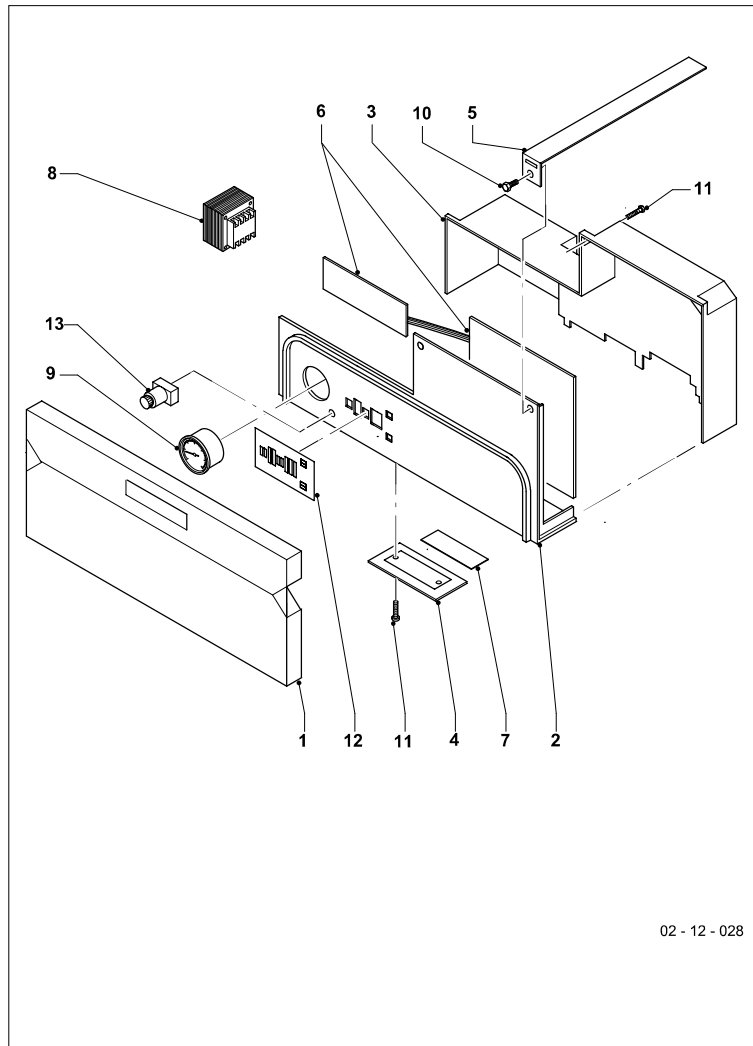

Gas-Wandheizgerät VC Brennwert

VC 506 E

12 Schaltkasten

VC 506 E

Pos.	Teile-Nr.	Bezeichnung	Typ, Bemerkung
		02-12-028	
00	0020067507	Sicherung 2,0 A T2H (10 St.)	nicht dargestellt, 2 A
00	251957	Sicherung, T4H (10 St.)	nicht dargestellt, 4 A
01	077940	Blende	
02	295233	Gehäuse	mit Pos. 03,04,11,12
03	-	-	nicht einzeln lieferbar, siehe Pos. 02
04	-	-	nicht einzeln lieferbar, siehe Pos. 02
05	154245	Bügel	
06	130452	Leiterplatte	
07	130462	Leiterplatte, Konverter	
08	287449	Transformator	Netz
09	101265	Manometer	
09	981114	Dichtung, (10 St.)	Manometer
10	235748	Blechschrabe, ISO 7049	
11	235735	Blechschrabe	
12	159104	Folie	
13	257951	Schalter