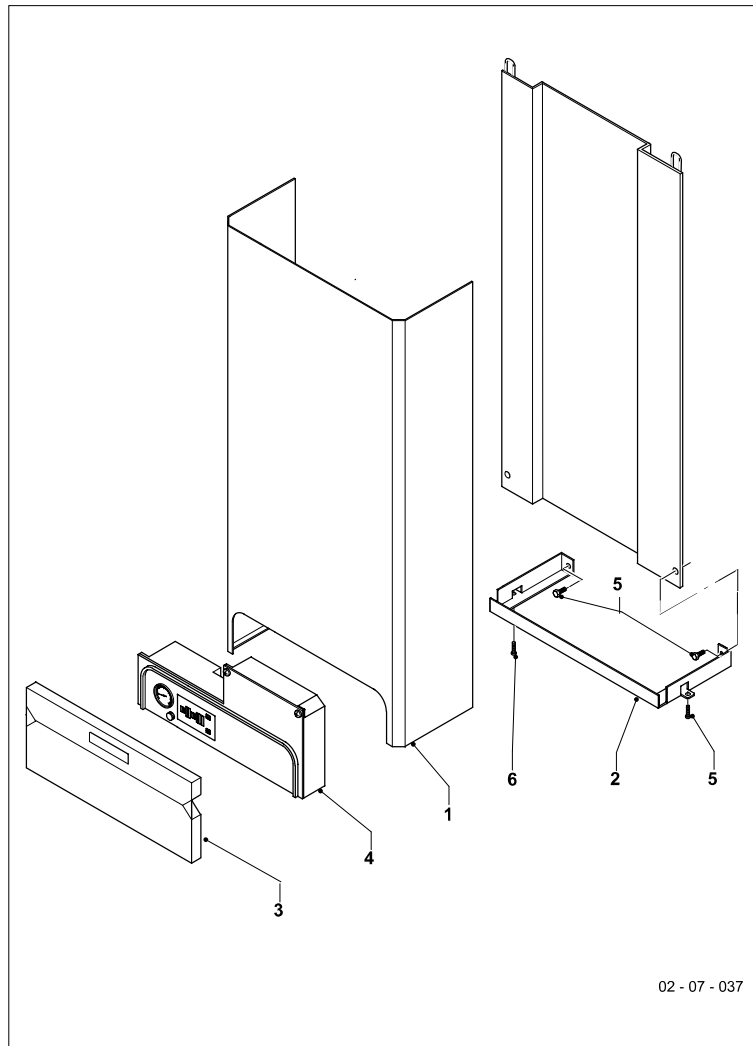

Gas-Wandheizgerät VC Brennwert

VC 506 E

07 Verkleidungsteile

VC 506 E

Pos.	Teile-Nr.	Bezeichnung	Typ, Bemerkung
		02-07-037	
01	072980	Mantel	
02	-	-	nicht einzeln lieferbar
03	077940	Blende	
04	121285	Schaltkasten	
05	235735	Blechschraube